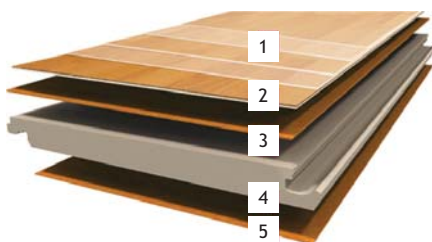

TECHNICKÉ ÚDAJE

REFERENCE

Plovoucí podlahy EUROCLIC splňují svými parametry standardní nároky na užité vlastnosti laminátových podlah v domácnostech i lehce zatěžovaných komerčních objektech. Pro svojí nízkou cenu jsou podlahy EUROCLIC velmi oblíbené mezi spotřebiteli i profesionály, kteří upřednostňují spolehlivé laminátové podlahy jednoduché na instalaci i údržbu.

OVĚŘENÁ KVALITA

Kolekce plovoucích podlah EGGER jsou na českém trhu zastoupeny od prvotního vzniku technologie laminátových podlah. Rodinný podnik EGGER patří v Evropě mezi největší výrobce deskoviny a své produkty stále inovuje. V dnešní době četných internetových nabídek poskytuje značka EGGER garanci skutečného původu a pravdivosti deklarovaných informací.

Vyrobeno v Německu.

STRUKTURA VRSTEV

1. 1 Trvanlivá UV povrchová vrstva
2. 2 Dekorační vrstva
3. 3 Vysoce stlačená krycí vrstva
4. 4 Nosná deska Quell-Stopp z přírodního dřevního vlákna
5. 5 Protitah

Jako nosné desky byly použity výlučně desky HDF třídy kvality E1.

Uvedené doporučené ceny jsou nezávazné.
Platí od 3.3.2014.

EURO
clic!