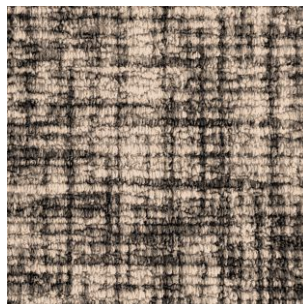

BYTOVÉ KOBERCE

KINGSTON

5315

4 m

5335

4 m

5355

4 m

5395

4 m

COLORO®

BYTOVÉ KOBERCE

KINGSTON

textilní podlahová krytina s všívaným smyčkovým vlasem
na filcovém podkladu z polyesteru

Třída zátěže
22
EN 1307

Výška celkem
5,7 mm
ISO 1765

Šíře role
4 m
EN 994

Váha celkem
1155 g/m²
ISO 8543

Váha vlasu
350 g/m²
ISO 2424

Materiál vlákna
100% PA Luxus
ISO 2424

Hustota všívání
ca 198,900 vpichů/m²
ISO 1763

Stupeň komfortu
LC 1
EN 1307

Skluznost povrchu
DS
EN 14041