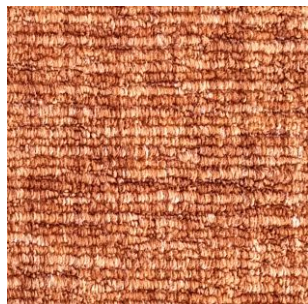

BYTOVÉ KOBERCE

KINGSTON

5315

4 m

5335

4 m

5355

4 m

5395

4 m

COLORO®

BYTOVÉ KOBERCE

KINGSTON

textilní podlahová krytina s všívaným smyčkovým vlasem
na filcovém podkladu z polyesteru

Třída zátěže
22
EN 1307

Výška celkem
5,7 mm
ISO 1765

Šíře role
4 m
EN 994

Váha celkem
1155 g/m²
ISO 8543

Váha vlasu
350 g/m²
ISO 2424

Materiál vlákna
100% PA Luxus
ISO 2424

Hustota všívání
ca 198,900 vpichů/m²
ISO 1763

Stupeň komfortu
LC 1
EN 1307

Skluznost povrchu
DS
EN 14041