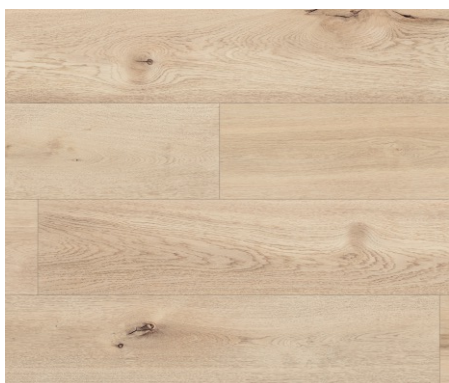

KORKOVÉ PLOVOUCÍ PODLAHY

CORK COMFORT[®] LARGE 32 V

CL 001
Dub Waltham přírodní

CL 002
Dub Waltham bílý

CL 026
Dub Canton přírodní

CL 038
Dub Abakan

CL 039
Dub Abakan hnědý

CL 040
Dub Aritao

CL 041
Dub Aritao přírodní

CL 042
Dub Aritao šedý

KORKOVÉ PLOVOUCÍ PODLAHY

CORK COMFORT® LARGE 32 V

korková podlahová krytina s nosičem z HDF ve formátu dílců spojených bezlepidlovým zámkovým systémem

Třída zátěže