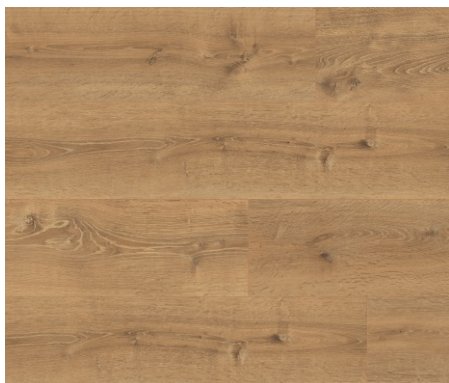

KORKOVÉ PLOVOUCÍ PODLAHY

CORK COMFORT[®] LARGE 32 V

CL 001
Dub Waltham přírodní

CL 002
Dub Waltham bílý

CL 026
Dub Canton přírodní

CL 038
Dub Abakan

CL 039
Dub Abakan hnědý

CL 040
Dub Aritao

CL 041
Dub Aritao přírodní

CL 042
Dub Aritao šedý

KORKOVÉ PLOVOUCÍ PODLAHY

CORK COMFORT® LARGE 32 V

korková podlahová krytina s nosičem z HDF ve formátu dílců spojených bezlepidlovým zámkovým systémem

Třída zátěže