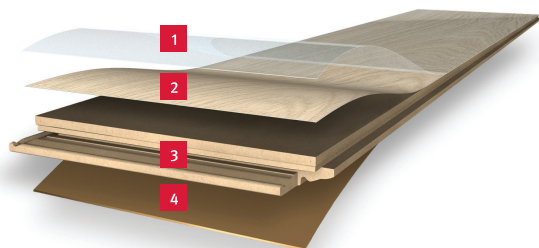

Třída zátěže

23

EN 13329

FTX
Patentovaný zámkový systém

Třída zátěže

32

EN 13329

Odolnost proti obrušu
AC5
EN 13329

Floušťka celkem

12,0 mm

Odolnost proti nárazu
IC2
EN 13329

Formát dílců

19,2 x 125,7 cm

Vhodné pro kolečkové židle
měkká kolečka typ W
EN 12529

Emise formaldehydu

<0,01 ppm

EN 717-1

Stálobarevnost
6
ISO 105-B02

Klasifikace hořlavosti

C_{fl}-s1

EN 13501-1

Odolnost proti skvrnám
4 - 5
EN 438

Struktura vrstev