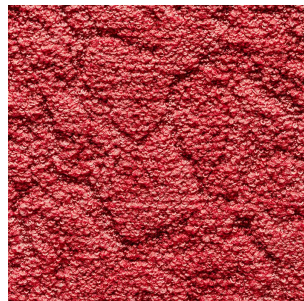

# MIRAGE

6451 4 m

6431 4 m

6481 4 m

6491 4 m

6401 4 m

# COLORO

## MIRAGE

textilní podlahová krytina s všívaným smyčkovým vlasem scroll  
na filcovém podkladu z polyesteru

Třída zátěže  
**22**  
EN 1307

Výška celkem  
**7 mm**  
ISO 1765

Výška vlasu  
**4,5 mm**  
ISO 1766