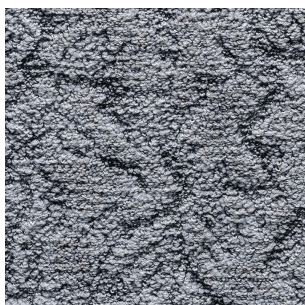

# MIRAGE

6451 4 m

6431 4 m

6481 4 m

6491 4 m

6401 4 m

# COLORO

## MIRAGE

textilní podlahová krytina s všívaným smyčkovým vlasem scroll  
na filcovém podkladu z polyesteru

Třída zátěže  
**22**  
EN 1307

Výška celkem  
**7 mm**  
ISO 1765

Výška vlasu  
**4,5 mm**  
ISO 1766