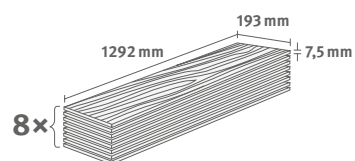

Dub Berdal světlehnědý

Číslo dekoru: **EDF185**

Číslo výrobku: **609656**

7.5/33 Classic

Lišta: **L623**