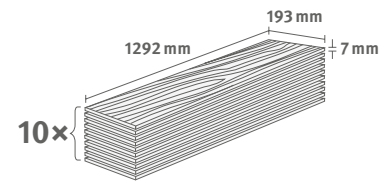

Číslo výrobku: **595058**

7/31 Classic

Lišta: **L737**

2.4936 m² | 15 kg

Dub Charlotte světle šedý

Číslo dekoru: **EL1094**

Číslo výrobku: **595294**

7/31 Classic