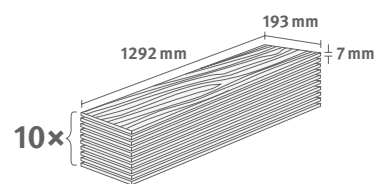

Dub Achensee

Číslo dekoru: **EL1061**

Číslo výrobku: **595355**

7/31 Classic

Lišta: **L654**