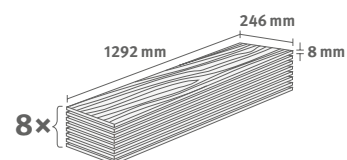

Dub Casella bílý

Číslo dekoru: **EL2150**

Číslo výrobku: **594273**

8/33 Large

Lišta: **L692**

Interior
MATCH

2.5427 m² | 19 kg