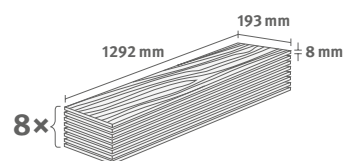

Dub Treviso šedý

Číslo dekoru: **EL2184**

Číslo výrobku: **591760**

8/32 Classic

Lišta: **L740**