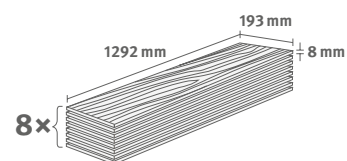

Lišta: **L663**

1.9948 m² | 15 kg

PRO

Dub Olchon medový

Číslo dekoru: **EL2856**

Číslo výrobku: **593252**

8/32 Classic

Lišta: **L642**