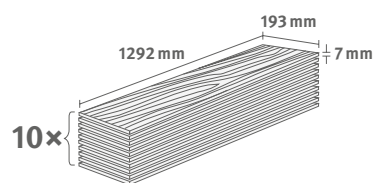

Číslo výrobku: **595331**

7/31 Classic

Lišta: **L643**

2.4936 m² | 15 kg

Dub Brook bílý

Číslo dekoru: **EL2968**

Číslo výrobku: **595133**

7/31 Classic