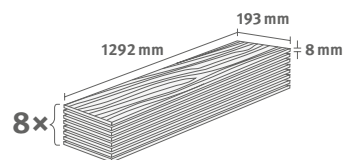

Dub Casella hnědý

Číslo dekoru: **EL2153**

Číslo výrobku: **592569**

8/33 Classic

Lišta: **L695**

Interior
MATCH

1.9948 m² | 15 kg

NatureSense

NatureSense Herringbone

NatureSense Aqua