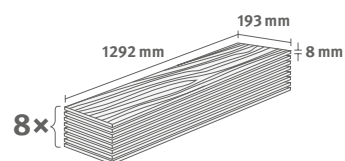

Dub Turin tmavý

Číslo dekoru: **EL2192**

Číslo výrobku: **592040**

8/33 Classic

Lišta: **L743**