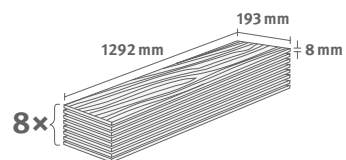

PRO

Dub Casella bílý

Číslo dekoru: **EL2150**

Číslo výrobku: **592392**

8/33 Classic

Lišta: **L692**

Interior
MATCH

1.9948 m² | 15 kg