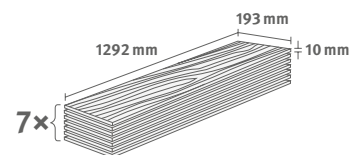

10/32 Classic

Lišta: **L370**

1.7455 m² | 16 kg

Dub Avery šedý

Číslo dekoru: **EL1028**

Číslo výrobku: **611529**

10/32 Classic

Lišta: **L641**