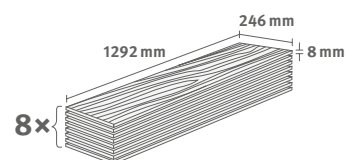

Lišta: **L676**

2.5349 m² | 19 kg

Dub Victoria bílý

Číslo dekoru: **EL2026**

Číslo výrobku: **594457**

8/32 Large

Lišta: **L615**

2.5427 m² | 19 kg