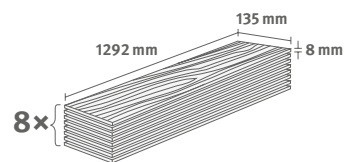

Dub Starwell přírodní

Číslo dekoru: **EL2928**

Číslo výrobku: **594129**

8/32 Medium

Lišta: **L665**

1.3954 m² | 10 kg