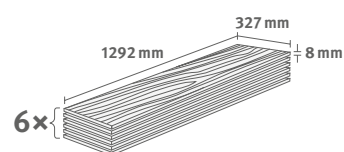

Břidlice Cupria

Číslo dekoru: **ELF237**

Číslo výrobku: **599940**

8/33 Kingsize

Lišta: **L724**

Interior
MATCH

2.5349 m² | 19 kg