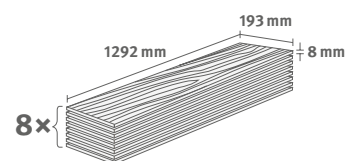

Dub Turin tmavý

Číslo dekoru: **EL2192**

Číslo výrobku: **591746**

8/32 Classic

Lišta: **L743**