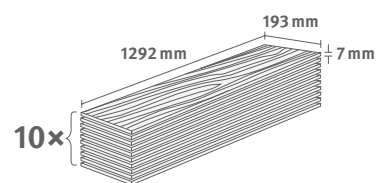

Dub Woodwork

Číslo dekoru: **EL2700**

Číslo výrobku: **595157**

7/31 Classic

Lišta: **L648**

2.4936 m² | 15 kg