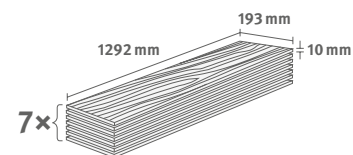

Dub Soria bílý

Číslo dekoru: **EL2062**

Číslo výrobku: **596178**

10/32 Classic

Lišta: **L582**

1.7455 m² | 16 kg