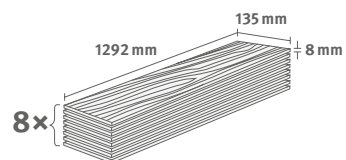

Dub Dunnington světlý

Číslo dekoru: **EL2102**

Číslo výrobku: **594068**

8/32 Medium

Lišta: **L661**

1.3954 m² | 10 kg