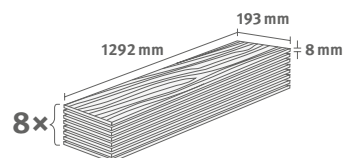

8/32 Classic

Lišta: **L504**

1.9948 m² | 15 kg

Dub Loja krémový

Číslo dekoru: **EL2154**

Číslo výrobku: **593139**

8/32 Classic

Lišta: **L696**