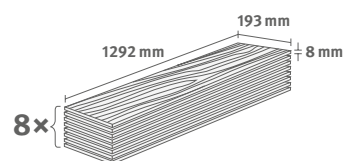

Číslo výrobku: **592811**

8/32 Classic

Lišta: **L672**

1.9948 m² | 15 kg

Dub Elva medový

Číslo dekoru: **EL2096**

Číslo výrobku: **593115**

8/32 Classic