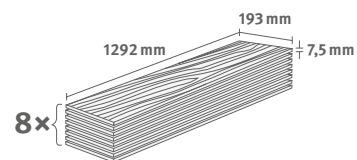

PRO

Jasan Trondheim

Číslo dekoru: **EDF209**

Číslo výrobku: **609915**

7.5/33 Classic

Lišta: **L722**

Interior
MATCH

1.9948 m² | 13 kg