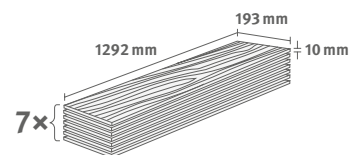

Dub Melba přírodní

Číslo dekoru: **EL2417**

Číslo výrobku: **595959**

10/32 Classic

Lišta: **L635**

1.7455 m² | 16 kg