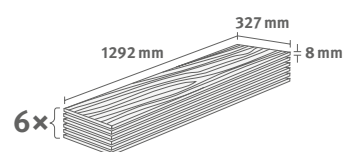

Dub Weinburg světlý

Číslo dekoru: **EL2923**

Číslo výrobku: **591340**

8/32 Kingsize

Lišta: **L650**