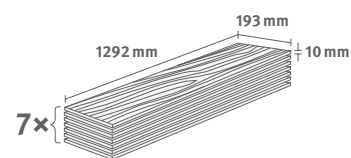

Dub Elva šedý

Číslo dekoru: **EL2081**

Číslo výrobku: **611406**

10/32 Classic

Lišta: **L656**