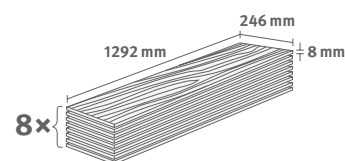

Dub Casella hnědý

Číslo dekoru: **EL2153**

Číslo výrobku: **594211**

8/33 Large

Lišta: **L695**