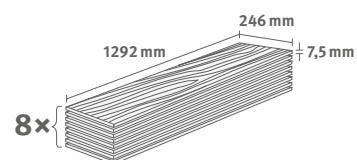

Dub Hilway přírodní

Číslo dekoru: **EDF199**

Číslo výrobku: **610737**

7.5/33 Large

Lišta: **L612**

2.5427 m² | 17 kg