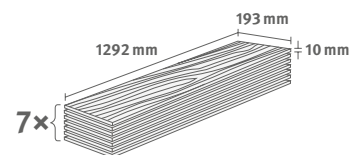

Dub Sherman Cogniac hnědý

Číslo dekoru: **EL2402**

Číslo výrobku: **596215**

10/32 Classic

Lišta: **L588**

Interior
MATCH

1.7455 m² | 16 kg