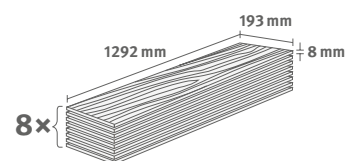

Dub Elva přírodní

Číslo dekoru: **EL2082**

Číslo výrobku: **593771**

8/32 Classic

Lišta: **L567**