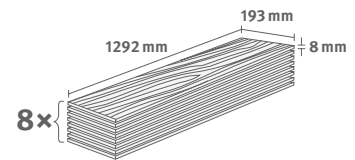

Dub Predaia medový

Číslo dekoru: **EL2009**

Číslo výrobku: **611468**

8/33 Classic

Lišta: **L613**

1.9948 m² | 15 kg