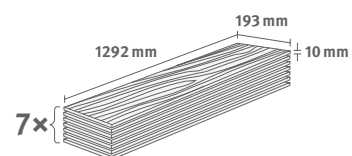

Dub Treviso bílý

Číslo dekoru: **EL2180**

Číslo výrobku: **591883**

10/32 Classic

Lišta: **L715**