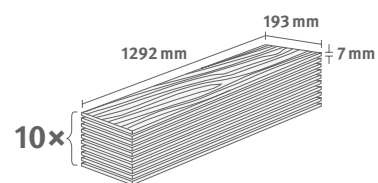

Lišta: **L582**

2.4936 m² | 15 kg

Borovice Alexandria

Číslo dekoru: **EL1012**

Číslo výrobku: **595034**

7/31 Classic

Lišta: **L679**

2.4936 m² | 15 kg