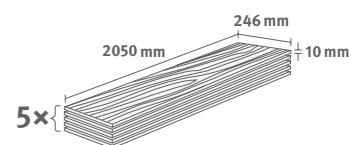

Dub Cadiz medový

Číslo dekoru: **EL2137**

Číslo výrobku: **594846**

10/33 Long

Lišta: **L689**