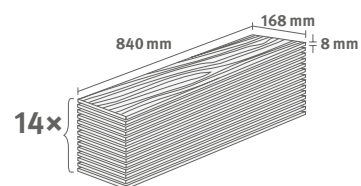

Lišta: **L734**

1.9757 m² | 14.5 kg

Dub Turin

Číslo dekoru: **EL2190**

Číslo výrobku: **614216**

8/32 Herringbone

Lišta: **L741**

1.9757 m² | 14.5 kg