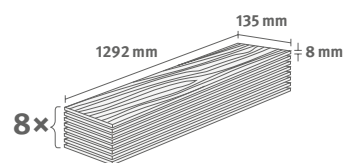

Dub Baronia světlý

Číslo dekoru: **EL2132**

Číslo výrobku: **594082**

8/32 Medium

Lišta: **L732**