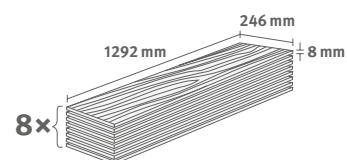

Dub Victoria přírodní

Číslo dekoru: **EL2027**

Číslo výrobku: **594471**

8/32 Large

Lišta: **L612**

2.5427 m² | 19 kg