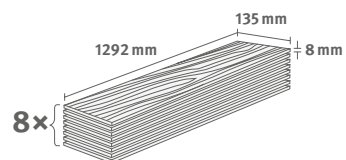

Dub Hunton světlý

Číslo dekoru: **EL2032**

Číslo výrobku: **594143**

8/32 Medium

Lišta: **L669**

1.3954 m² | 10 kg