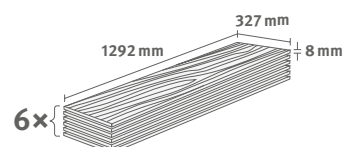

Beton Chicago světle šedý

Číslo dekoru: **ELF186**

Číslo výrobku: **591142**

8/33 Kingsize

Lišta: **L477**

Interior
MATCH

2.5349 m² | 19 kg