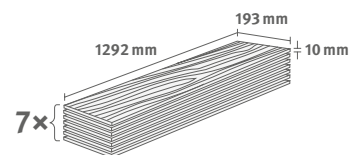

Dub Newport krémový

Číslo dekoru: **EL2161**

Číslo výrobku: **591661**

10/33 Classic

Lišta: **L717**

1.7455 m² | 16 kg