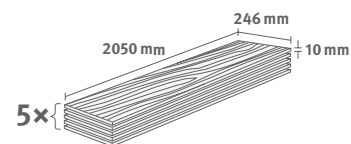

PRO

Dub Bayford přírodní

Číslo dekoru: **EL2940**

Číslo výrobku: **594907**

10/33 Long

Lišta: **L646**

2.5215 m² | 23 kg

PRO