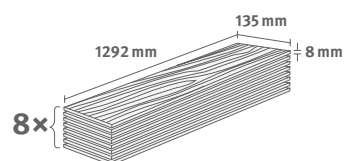

Lišta: **L668**

1.3954 m² | 10 kg

Mramor Candela světlešedý
ELF243

NatureSense Aqua+

Atraktivní podlaha s extra ochranou proti vodě.

Naše prémiová podlaha NatureSense Aqua+ se vody nebojí. Díky speciálnímu složení nosné desky proti bobtnání a našemu vodotěsnému instalačnímu systému Aqua CLIC it! je tato podlaha ideální pro komerční a soukromé prostory s náročným provozem a zvýšenými požadavky na čištění. Díky svým robustním povrchovým vlastnostem a dvojité ochraně proti vodě je skvělou alternativou k obkladům a je stejně vhodná pro hotelové haly, kanceláře nebo domácí koupelny.