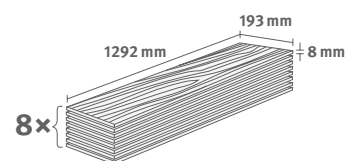

Dub Berdal šedý

Číslo dekoru: **EL1037**

Číslo výrobku: **611444**

8/33 Classic

Lišta: **L611**

1.9948 m² | 15 kg

Dub Pinot pískový

Číslo dekoru: **EL2113**