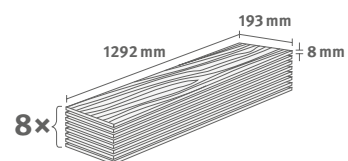

1.9948 m² | 15 kg

PRO

Dub Dunnington tmavý

Číslo dekoru: **EL2103**

Číslo výrobku: **593337**

8/32 Classic

Lišta: **L660**

1.9948 m² | 15 kg