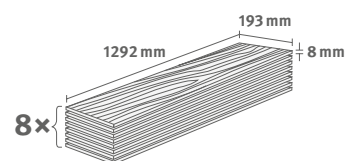

1.9948 m² | 15 kg

Kaštan bílý Girona

Číslo dekoru: **EL2771**

Číslo výrobku: **593214**

8/32 Classic

Lišta: **L632**

1.9948 m² | 15 kg

Dub Elton bílý