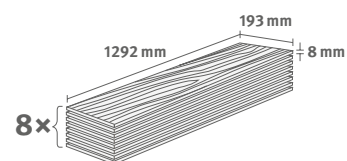

Ořech Langley světlý

Číslo dekoru: **EL2070**

Číslo výrobku: **593634**

8/32 Classic

Lišta: **L503**