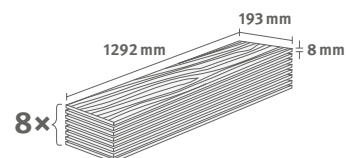

Lišta: **L655**

Interior
MATCH

1.9948 m² | 15 kg

NatureSense

NatureSense Herringbone

NatureSense Aqua

PRO

Dub Padua medový