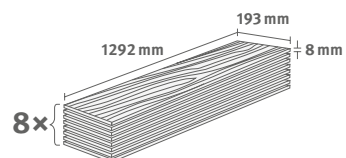

Interior
MATCH

Akát Sheffield bílý

Číslo dekoru: **EL1096**

Číslo výrobku: **593979**

8/32 Classic

Lišta: **L610**

1.9948 m² | 15 kg

PRO