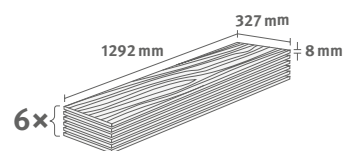

PRO
Mramor Levanto bílý

Číslo dekoru: **ELF812**

Číslo výrobku: **591128**

8/33 Kingsize

Lišta: **L478**

2.5349 m² | 19 kg