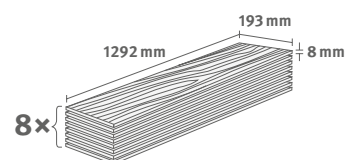

1.9948 m² | 15 kg

Ashcroft Wood

Číslo dekoru: **EL1067**

Číslo výrobku: **593856**

8/32 Classic

Lišta: **L388**

1.9948 m² | 15 kg

Dub Elva šedý