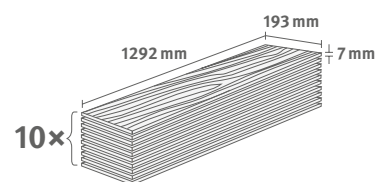

Interior
MATCH

2.4936 m² | 15 kg

Dub Nord přírodní

Číslo dekoru: **EL2970**

Číslo výrobku: **595119**

7/31 Classic

Lišta: **L633**

2.4936 m² | 15 kg