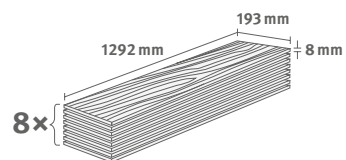

PRO

Dub Baronia šedý

Číslo dekoru: **EL2135**

Číslo výrobku: **592255**

8/33 Classic

Lišta: **L653**

Interior
MATCH

1.9948 m² | 15 kg