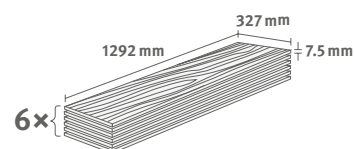

Břidlice Scivaro

Číslo dekoru: **EDF301**

Číslo výrobku: **614032**

7.5/33 Kingsize

Lišta: **L675**

Interior
MATCH

2.5349 m² | 18 kg