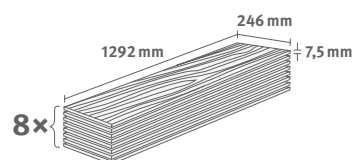

Dub Hilway bílý

Číslo dekoru: **EDF198**

Číslo výrobku: **610706**

7.5/33 Large

Lišta: **L615**

2.5427 m² | 17 kg