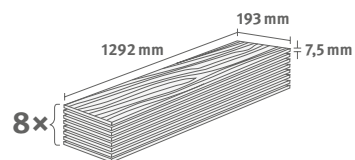

Dub Messina světlý

Číslo dekoru: **EDF190**

Číslo výrobku: **609687**

7.5/33 Classic

Lišta: **L713**

1.9948 m² | 13 kg