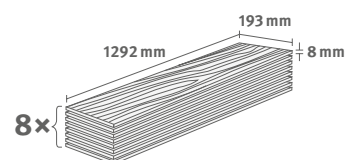

Dub Elva medový

Číslo dekoru: **EL2096**

Číslo výrobku: **593115**

8/32 Classic

Lišta: **L727**

1.9948 m² | 15 kg