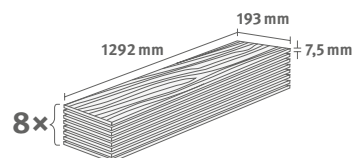

EDF164 → 163
Dub Elva hnědý
Číslo výrobku: 611239

Dub Camden bílý

Číslo dekoru: **EDF194**

Číslo výrobku: **611208**

7.5/32 Classic

Lišta: **L715**

1.9948 m² | 13 kg

Dub Halifax bílý