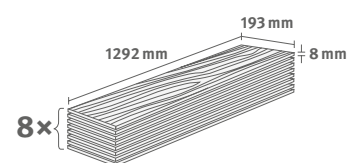

Lišta: **L658**

1.9948 m² | 15 kg

Dub Livingston přírodní

Číslo dekoru: **EL2822**

Číslo výrobku: **593733**

8/32 Classic

Lišta: **L649**

1.9948 m² | 15 kg