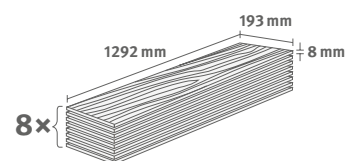

Dub Treviso bílý

Číslo dekoru: **EL2180**

Číslo výrobku: **592583**

8/33 Classic

Lišta: **L715**