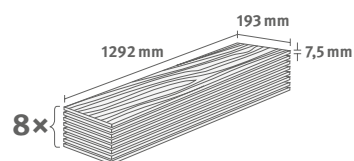

Dub Halifax bílý

Číslo dekoru: **EDF144**

Číslo výrobku: **611284**

7.5/32 Classic

Lišta: **L547**

1.9948 m² | 13 kg

Interior
MATCH