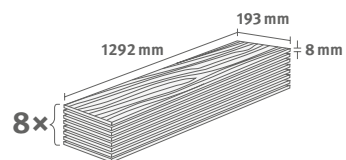

Dub Casella přírodní

Číslo dekoru: **EL2152**

Číslo výrobku: **592354**

8/32 Classic

Lišta: **L694**

Interior
MATCH

1.9948 m² | 15 kg

NatureSense