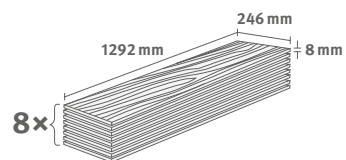

Dub Loja světlešedý

Číslo dekoru: **EL2156**

Číslo výrobku: **594594**

8/32 Large

Lišta: **L698**

2.5427 m² | 19 kg