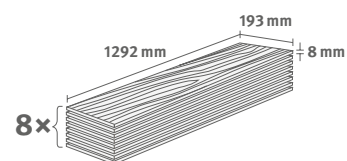

1.9948 m² | 15 kg

PRO

Dub Predaia přírodní

Číslo dekoru: **EL2428**

Číslo výrobku: **592996**

8/33 Classic

Lišta: **L637**

1.9948 m² | 15 kg