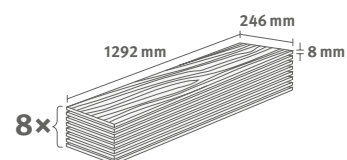

Dub Elva medový

Číslo dekoru: **EL2096**

Číslo výrobku: **594556**

8/32 Large

Lišta: **L727**

2.5427 m² | 19 kg