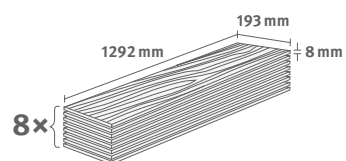

Jasan Avio přírodní

Číslo dekoru: **EL2242**

Číslo výrobku: **592972**

8/33 Classic

Lišta: **L745**