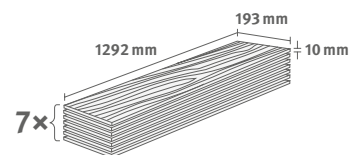

Dub Victoria bílý

Číslo dekoru: **EL2026**

Číslo výrobku: **596253**

10/32 Classic

Lišta: **L615**

1.7455 m² | 16 kg