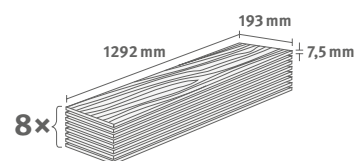

1.9948 m² | 13 kg

Interior
MATCH

Dub Elva hnědý

Číslo dekoru: **EDF164**

Číslo výrobku: **611239**

7.5/32 Classic

Lišta: **L712**

1.9948 m² | 13 kg