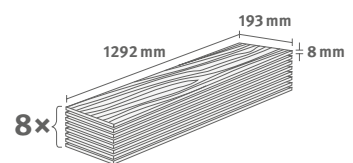

Dub Loja medový

Číslo dekoru: **EL2155**

Číslo výrobku: **593030**

8/33 Classic

Lišta: **L697**