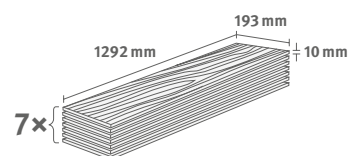

Dub Valley přírodní

Číslo dekoru: **EL2973**

Číslo výrobku: **591524**

10/32 Classic

Lišta: **L655**