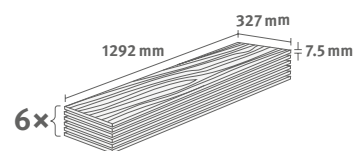

Mramor Cremona

Číslo dekoru: **EDF300**

Číslo výrobku: **613882**

7.5/33 Kingsize

Lišta: **L674**

Interior
MATCH

2.5349 m² | 18 kg