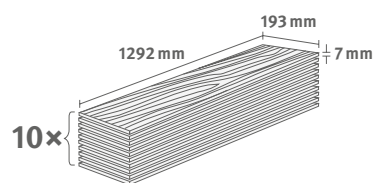

Dub Melba šedý

Číslo dekoru: **EL2010**

Číslo výrobku: **595270**

7/31 Classic

Lišta: **L609**

2.4936 m² | 15 kg