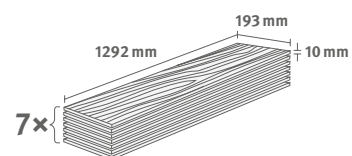

Dub Baronía světlý

Číslo dekoru: **EL2132**

Číslo výrobku: **591586**

10/33 Classic

Lišta: **L732**