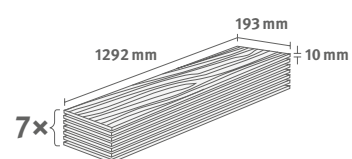

Dub Olchon kouřový

Číslo dekoru: **EL2858**

Číslo výrobku: **595973**

10/32 Classic

Lišta: **L370**