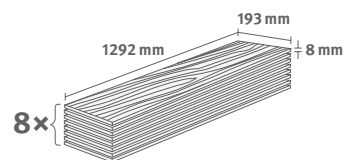

Dub Carlin šedý

Číslo dekoru: **EL2142**

Číslo výrobku: **592101**

8/33 Classic

Lišta: **L720**

Interior
MATCH

1.9948 m² | 15 kg