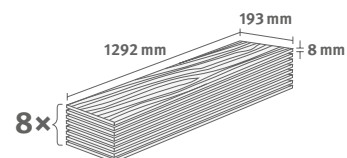

PRO

Dub Casella bílý

Číslo dekoru: **EL2150**

Číslo výrobku: **592415**

8/32 Classic

Lišta: **L692**

Interior
MATCH

1.9948 m² | 15 kg