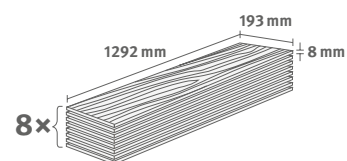

Dub Loja přírodní

Číslo dekoru: **EL2076**

Číslo výrobku: **593832**

8/32 Classic

Lišta: **L659**