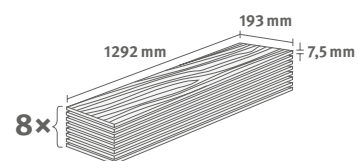

Dub Capri krémový

Číslo dekoru: **EDF196**

Číslo výrobku: **610843**

7.5/33 Classic

Lišta: **L717**