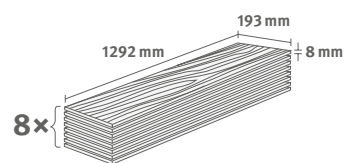

Ashcroft Wood

Číslo dekoru: **EL1067**

Číslo výrobku: **593016**

8/33 Classic

Lišta: **L388**