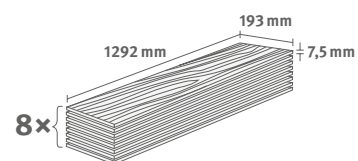

Dub Panora šedý

Číslo dekoru: **EDF204**

Číslo výrobku: **611048**

7.5/32 Classic

Lišta: **L609**