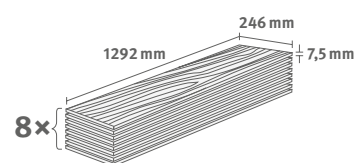

Číslo dekoru: **EDF188**

Číslo výrobku: **610676**

7.5/33 Large

Lišta: **L708**

2.5427 m² | 17 kg

Dub Victoria světlehnědý

Číslo dekoru: **EDF186**

Číslo výrobku: **610584**