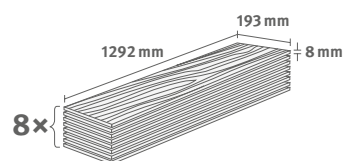

8/32 Classic

Lišta: **L640**

1.9948 m² | 15 kg

Dub Newport hnědý

Číslo dekoru: **EL2163**

Číslo výrobku: **592798**

8/32 Classic

Lišta: **L718**