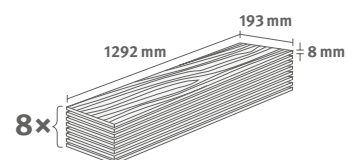

Akát Sheffield bílý

Číslo dekoru: **EL1096**

Číslo výrobku: **592873**

8/33 Classic

Lišta: **L610**

1.9948 m² | 15 kg