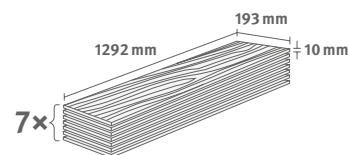

Dub Lausanne přírodní

Číslo dekoru: **EL2953**

Číslo výrobku: **611574**

10/32 Classic

Lišta: **L662**

1.7455 m² | 16 kg