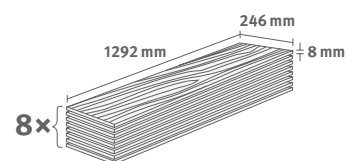

Dub Sherman hnědý

Číslo dekoru: **EL2043**

Číslo výrobku: **594532**

8/32 Large

Lišta: **L625**