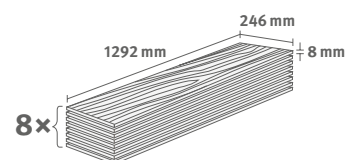

Dub Waltham přírodní

Číslo dekoru: **EL2935**

Číslo výrobku: **594730**

8/32 Large

Lišta: **L735**

2.5427 m² | 19 kg