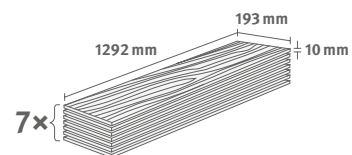

Dub Lausanne světlý

Číslo dekoru: **EL2952**

Číslo výrobku: **596192**

10/32 Classic

Lišta: **L501**

1.7455 m² | 16 kg