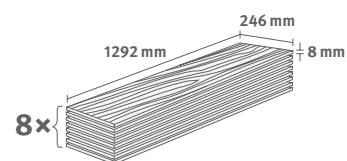

Dub Casella přírodní světlý

Číslo dekoru: **EL2151**

Číslo výrobku: **594198**

8/33 Large

Lišta: **L693**