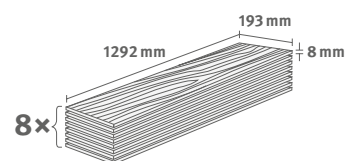

Akát Sheffield přírodní

Číslo dekoru: **EL1242**

Číslo výrobku: **592897**

8/33 Classic

Lišta: **L614**