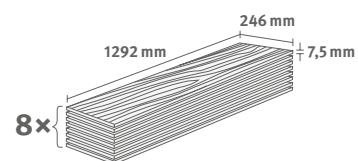

Dub Savona pískový

Číslo dekoru: **EDF205**

Číslo výrobku: **610775**

7.5/33 Large

Lišta: **L719**