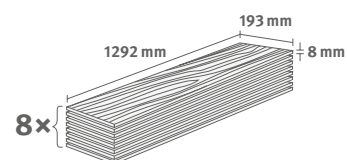

Dub Soria světle šedý

Číslo dekoru: **EL2063**

Číslo výrobku: **592859**

8/33 Classic

Lišta: **L583**

1.9948 m² | 15 kg