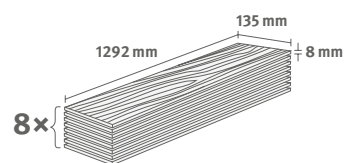

1.3954 m² | 10 kg

Interior
MATCH

Interior
MATCH

PRO

Dub Hunton světlý

Číslo dekoru: **EL2032**

Číslo výrobku: **594143**

8/32 Medium