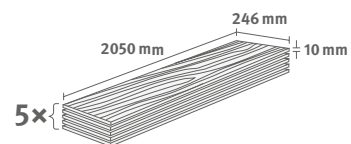

Dub Bayford šedý

Číslo dekoru: **EL2942**

Číslo výrobku: **594921**

10/33 Long

Lišta: **L514**

2.5215 m² | 23 kg