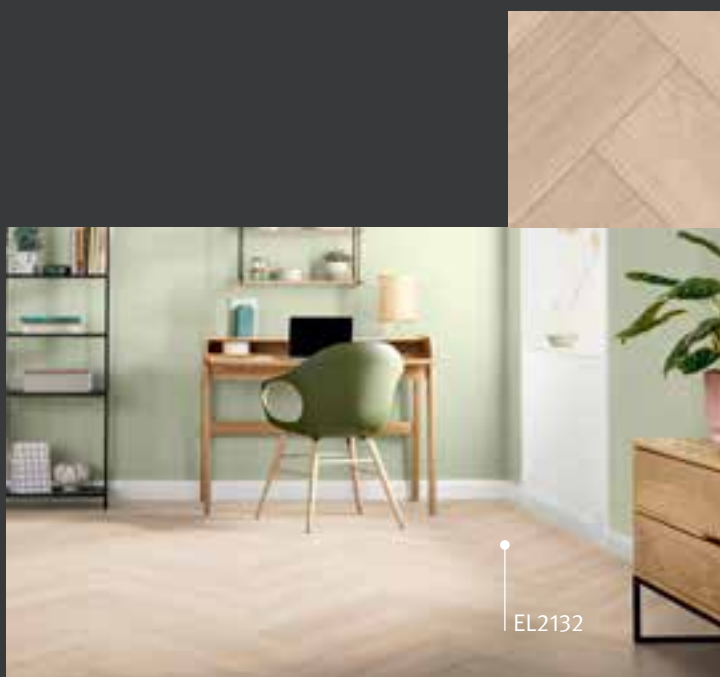

NatureSense Herringbone

Ti, kteří si cení tradiční estetiky, zde najdou velkou hodnotu, protože stylový vzhled nemusí mít vysokou cenu. Naše elegantní dekory ve tvaru rybí kosti vnesou do každé místnosti atmosféru klasické parketové podlahy. Kombinují nezníčitelnost laminátových podlah se stylem parket. Lze je pokládat jako plovoucí podlahu, jsou odolné proti vyblednutí, poškrábání a nárazům a lze je snadno kombinovat s podlahovým vytápěním.

Stylová klasika.