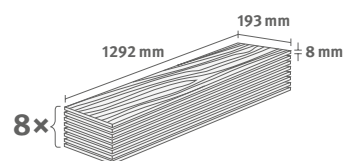

Dub Toscolano světlý

Číslo dekoru: **EL1087**

Číslo výrobku: **593498**

8/32 Classic

Lišta: **L638**