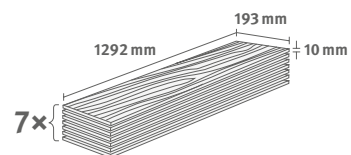

Dub Treviso šedý

Číslo dekoru: **EL2184**

Číslo výrobku: **591869**

10/32 Classic

Lišta: **L740**

1.7455 m² | 16 kg

Interior
MATCH