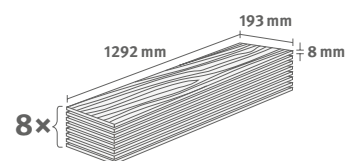

Lišta: **L661**

1.9948 m² | 15 kg

Dub Olchon pískově béžový

Číslo dekoru: **EL2855**

Číslo výrobku: **593412**

8/32 Classic

Lišta: **L369**

1.9948 m² | 15 kg