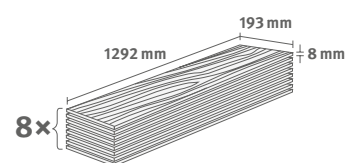

Dub parketa

Číslo dekoru: **EL2805**

Číslo výrobku: **593757**

8/32 Classic

Lišta: **L323**