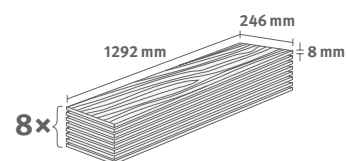

Dub Victoria světle šedý

Číslo dekoru: **EL2028**

Číslo výrobku: **594495**

8/32 Large

Lišta: **L616**