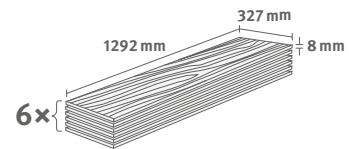

Dub Ortega přírodní

Číslo dekoru: **EL2092**

Číslo výrobku: **591227**

8/32 Kingsize

Lišta: **L685**

2.5349 m² | 19 kg

Dub Skanderborg pískový

Číslo dekoru: **EL290F**