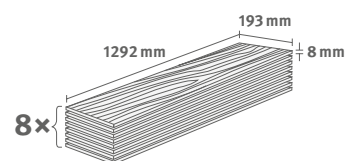

1.9948 m² | 15 kg

Ashcroft Wood

Číslo dekoru: **EL1067**

Číslo výrobku: **593856**

8/32 Classic

Lišta: **L388**

1.9948 m² | 15 kg

Dub Elva šedý