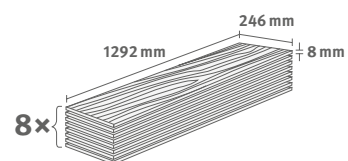

Dub Loja hnědý

Číslo dekoru: **EL2077**

Číslo výrobku: **594631**

8/32 Large

Lišta: **L658**