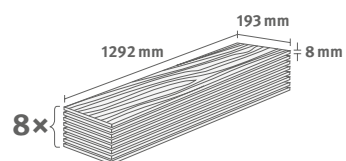

Dub Pinot světlešedý

Číslo dekoru: **EL2112**

Číslo výrobku: **592668**

8/32 Classic

Lišta: **L729**