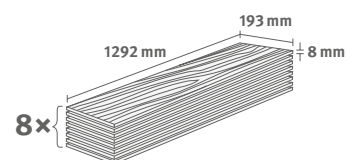

Dub Padua přírodní

Číslo dekoru: **EL2171**

Číslo výrobku: **591821**

8/33 Classic

Lišta: **L702**

1.9948 m² | 15 kg