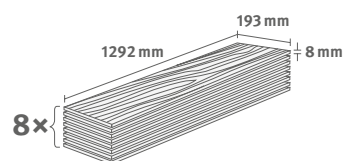

Dub Newbury světlý

Číslo dekoru: **EL2035**

Číslo výrobku: **593535**

8/32 Classic

Lišta: **L490**