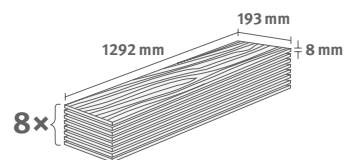

Dub Berdal šedý

Číslo dekoru: **EL1037**

Číslo výrobku: **594020**

8/32 Classic

Lišta: **L611**

1.9948 m² | 15 kg