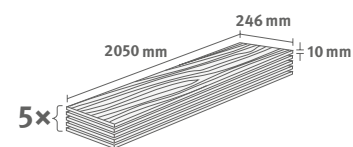

Dub Bayford bílý

Číslo dekoru: **EL2430**

Číslo výrobku: **594822**

10/33 Long

Lišta: **L645**