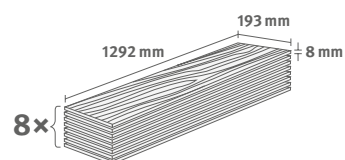

1.9948 m² | 15 kg

Dub Murom přírodní

Číslo dekoru: **EL2835**

Číslo výrobku: **593238**

8/32 Classic

Lišta: **L160**

1.9948 m² | 15 kg

Ořech Warmia hnědý