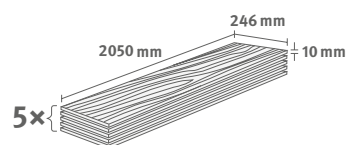

Dub Luena pískově béžový

Číslo dekoru: **EL2988**

Číslo výrobku: **594945**

10/33 Long

Lišta: **L647**