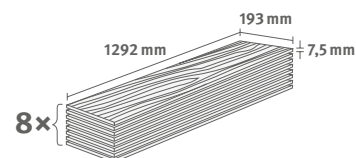

Dub Panora běžový

Číslo dekoru: **EDF203**

Číslo výrobku: **611079**

7.5/32 Classic

Lišta: **L605**

1.9948 m² | 13 kg