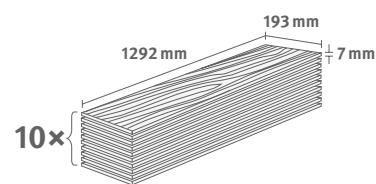

2.4936 m² | 15 kg

Dub Bardolino šedý

Číslo dekoru: **EL1056**

Číslo výrobku: **595379**

7/31 Classic

Lišta: **L368**

2.4936 m² | 15 kg

Dub Melba šedý