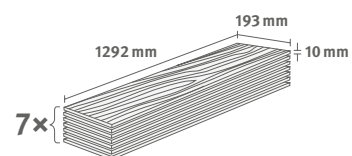

Dub Sherman antracitový

Číslo dekoru: **EL2404**

Číslo výrobku: **591456**

10/33 Classic

Lišta: **L590**