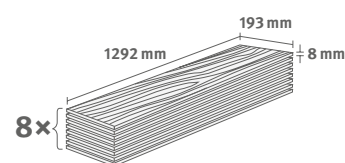

8/32 Classic

Lišta: **L489**

1.9948 m² | 15 kg

Dub Melba béžový

Číslo dekoru: **EL2416**

Číslo výrobku: **593375**

8/32 Classic

Lišta: **L605**