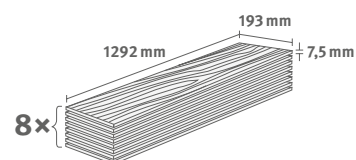

Dub Capri hnědý

Číslo dekoru: **EDF197**

Číslo výrobku: **609786**

7.5/33 Classic

Lišta: **L718**

1.9948 m² | 13 kg