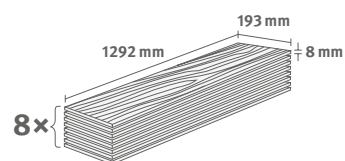

1.9948 m² | 15 kg

PRO

Dub Florence

Číslo dekoru: **EL2139**

Číslo výrobku: **595935**

8/32 Classic

Lišta: **L691**

1.9948 m² | 15 kg