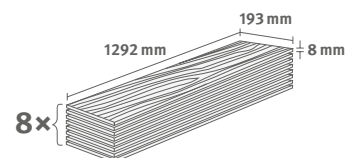

Dub Bardolino

Číslo dekoru: **EL1055**

Číslo výrobku: **596291**

8/32 Classic

Lišta: **L634**

Interior
MATCH

1.9948 m² | 15 kg