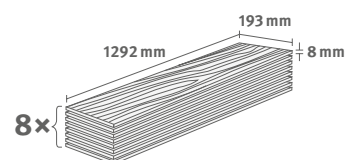

Dub Predaia medový

Číslo dekoru: **EL2009**

Číslo výrobku: **593931**

8/32 Classic

Lišta: **L613**

1.9948 m² | 15 kg