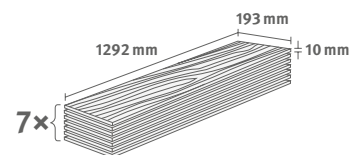

PRO

Dub Treviso přírodní

Číslo dekoru: **EL2181**

Číslo výrobku: **591685**

10/33 Classic

Lišta: **L716**

1.7455 m² | 16 kg

PRO