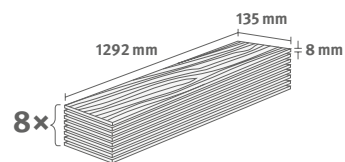

Dub Newport krémový

Číslo dekoru: **EL2161**

Číslo výrobku: **594181**

8/32 Medium

Lišta: **L717**

1.3954 m² | 10 kg