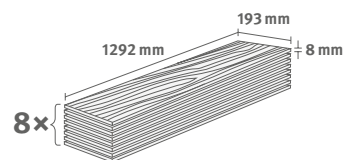

Dub Nord světlehnědý

Číslo dekoru: **EL2158**

Číslo výrobku: **593177**

8/32 Classic

Lišta: **L700**

1.9948 m² | 15 kg