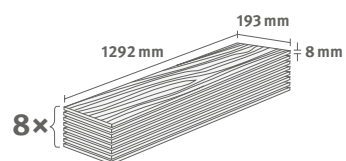

1.9948 m² | 15 kg

Interior
MATCH