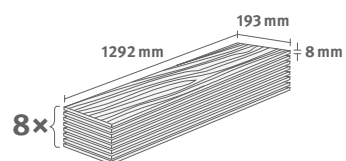

PRO

Jasan Avio světlý

Číslo dekoru: **EL2240**

Číslo výrobku: **591722**

8/33 Classic

Lišta: **L744**

Interior
MATCH

1.9948 m² | 15 kg