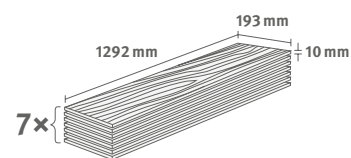

Dub Soria šedý

Číslo dekoru: **EL2065**

Číslo výrobku: **591517**

10/33 Classic

Lišta: **L585**

Interior
MATCH

1.7455 m² | 16 kg