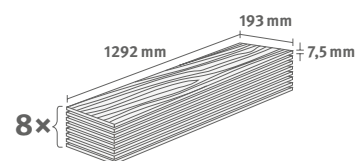

1.9948 m² | 13 kg

Interior
MATCH