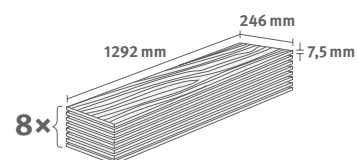

Dub Victoria světlehnědý

Číslo dekoru: **EDF186**

Číslo výrobku: **610584**

7.5/33 Large

Lišta: **L627**

2.5427 m² | 17 kg