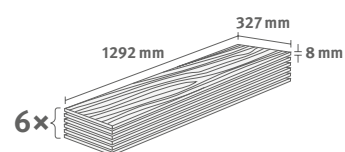

Interior
MATCH

2.5349 m² | 19 kg

PRO

Titanit pískově béžový

Číslo dekoru: **ELF226**Číslo výrobku: **599964****8/33 Kingsize**Lišta: **L723**

Interior
MATCH

2.5349 m² | 19 kg

PRO