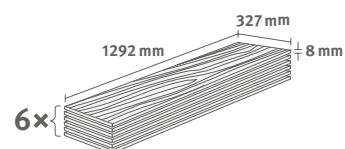

Terrazzo Triestino šedé

Číslo dekoru: **ELF021**

Číslo výrobku: **591364**

8/32 Kingsize

Lišta: **L666**

2.5349 m² | 19 kg