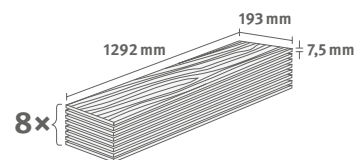

7.5/32 Classic

Lišta: **L609**

1.9948 m² | 13 kg

Dub divoký přírodní

Číslo dekoru: **EDF200**

Číslo výrobku: **611109**

7.5/32 Classic

Lišta: **L667**