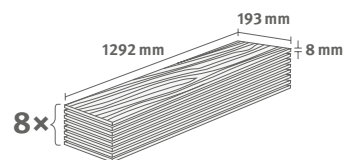

8/33 Classic

Lišta: **L703**

1.9948 m² | 15 kg

Dub Toscolano přírodní

Číslo dekoru: **EL1089**

Číslo výrobku: **592835**

8/33 Classic

Lišta: **L639**