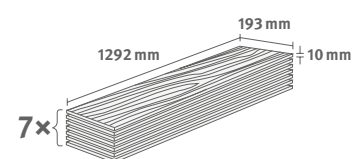

Dub Sedan

Číslo dekoru: **EL2804**

Číslo výrobku: **596031**

10/32 Classic

Lišta: **L557**