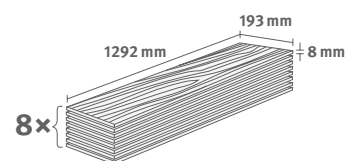

Dub Padua světlý

Číslo dekoru: **EL2170**

Číslo výrobku: **592330**

8/32 Classic

Lišta: **L701**