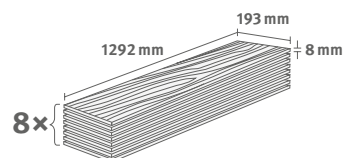

8/33 Classic

Lišta: **L715**

1.9948 m² | 15 kg

Dub Pinot bílý

Číslo dekoru: **EL2111**

Číslo výrobku: **591968**

8/33 Classic

Lišta: **L728**