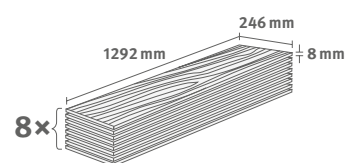

Dub Newport krémový

Číslo dekoru: **EL2161**

Číslo výrobku: **594310**

8/32 Large

Lišta: **L717**