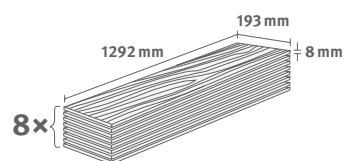

Dub Padua medový

Číslo dekoru: **EL2172**

Číslo výrobku: **592088**

8/33 Classic

Lišta: **L703**