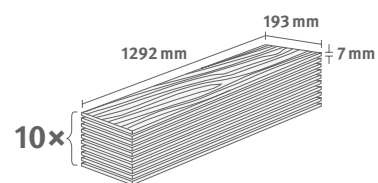

7/31 Classic

Lišta: **L670**

2.4936 m² | 15 kg

Dub divoký přírodní

Číslo dekoru: **EL2067**

Číslo výrobku: **595232**

7/31 Classic

Lišta: **L667**