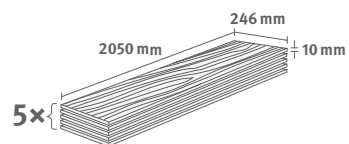

Dub Bayford světlý

Číslo dekoru: **EL2431**

Číslo výrobku: **594884**

10/33 Long

Lišta: **L535**

Interior
MATCH

2.5215 m² | 23 kg