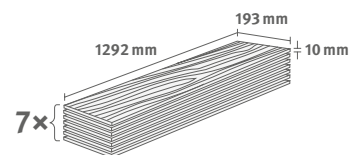

Dub Soria přírodní

Číslo dekoru: **EL2064**

Číslo výrobku: **596130**

10/32 Classic

Lišta: **L584**

Interior
MATCH

1.7455 m² | 16 kg