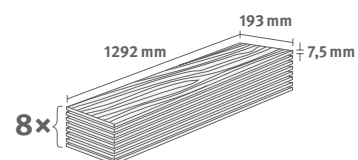

Dub Almington béžový

Číslo dekoru: **EDF176**

Číslo výrobku: **609533**

7.5/33 Classic

Lišta: **L558**

1.9948 m² | 13 kg