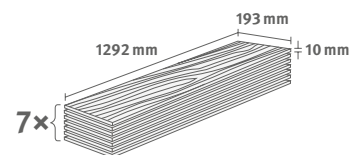

Dub Predaia medový

Číslo dekoru: **EL2009**

Číslo výrobku: **596277**

10/32 Classic

Lišta: **L613**

1.7455 m² | 16 kg