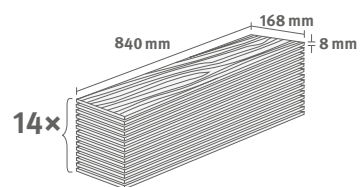

Dub Baronia pískový

Číslo dekoru: **EL2133**

Číslo výrobku: **614247**

8/32 Herringbone

Lišta: **L733**

Interior
MATCH

1.9757 m² | 14.5 kg