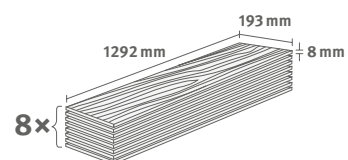

8/32 Classic

Lišta: **L503**

1.9948 m² | 15 kg

Dub Turin hnědý

Číslo dekoru: **EL2191**

Číslo výrobku: **592606**

8/32 Classic

Lišta: **L742**