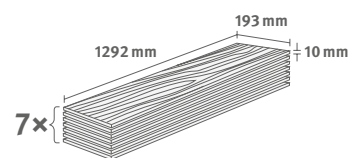

Dub Baronia šedý

Číslo dekoru: **EL2135**

Číslo výrobku: **596239**

10/32 Classic

Lišta: **L653**