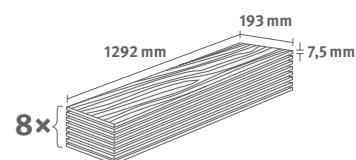

1.9948 m² | 13 kg

Interior
MATCH

PRO

Dub Messina medový

Číslo dekoru: **EDF192**

Číslo výrobku: **609748**

7.5/33 Classic

Lišta: **L714**