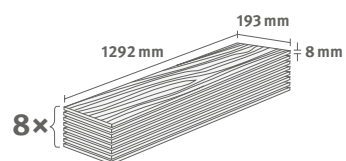

Dub Padua šedý

Číslo dekoru: **EL2173**

Číslo výrobku: **592460**

8/33 Classic

Lišta: **L704**

1.9948 m² | 15 kg

NatureSense Aqua+

AquaDura

AquaDura+