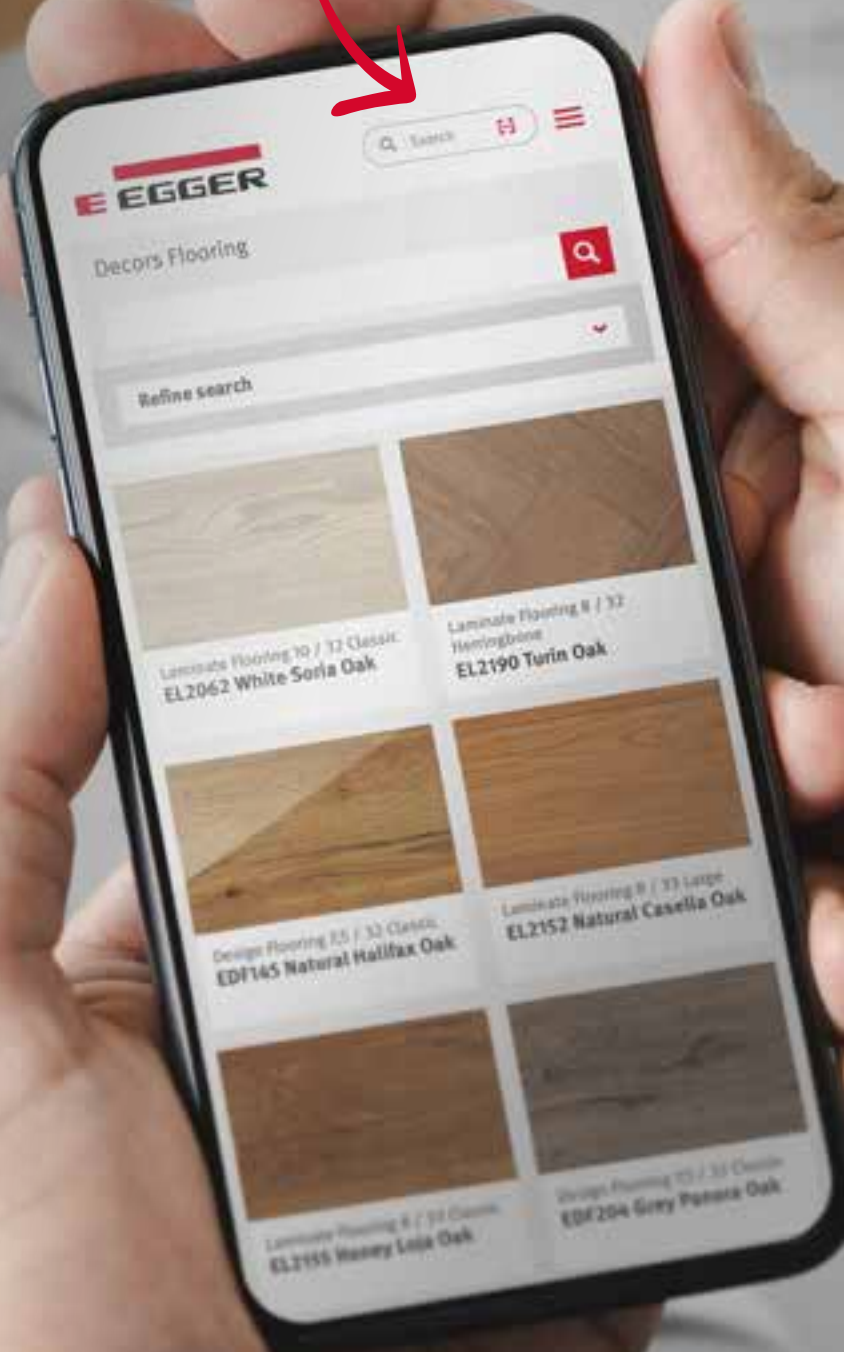

Líbí se vám něco, co jste viděli v naší dekorové knize, a potřebujete více informací?

- » Navštivte to.egger.link/podlahy
- » Naskenujte číslo dekoru na příslušné stránce v dekorové knize
- » Veškeré podrobnosti o podlaze najdete online na webové stránce s podrobnostmi o výrobku

Prozkoumejte naši
*rozmanitou
nabídku
podlah.*

Objevte naše vysoce kvalitní podlahy. Prozkoumejte naši širokou nabídku výrobků a najděte ideální podlahu pro své potřeby. Přesvědčte se sami o kvalitě, sortimentu a udržitelnosti, které nabízíme.