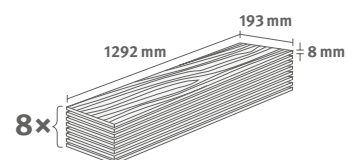

Dub Pinot medový

Číslo dekoru: **EL2114**

Číslo výrobku: **592156**

8/33 Classic

Lišta: **L731**

1.9948 m² | 15 kg