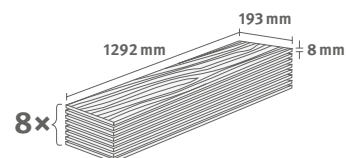

8/32 Classic

Lišta: **L489**

1.9948 m² | 15 kg

Dub Melba béžový

Číslo dekoru: **EL2416**

Číslo výrobku: **593375**

8/32 Classic

Lišta: **L605**