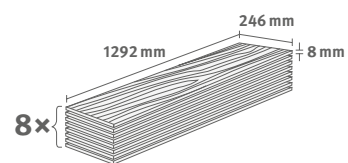

Interior
MATCH

2.5427 m² | 19 kg

NatureSense Aqua+

AquaDura

AquaDura+

PRO

Dub Sherman šedý

Číslo dekoru: **EL2403**