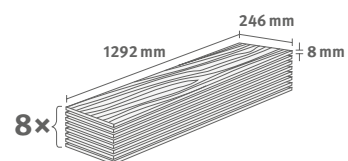

Dub Baronia hnědý

Číslo dekoru: **EL2134**

Číslo výrobku: **594570**

8/32 Large

Lišta: **L734**