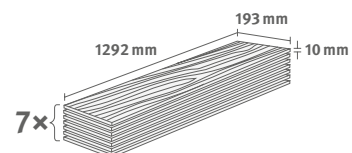

Dub Sherman šedý

Číslo dekoru: **EL2403**

Číslo výrobku: **591470**

10/33 Classic

Lišta: **L589**

1.7455 m² | 16 kg

PRO

Dub Sherman antracitový