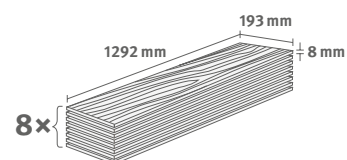

Dub Pinot bílý

Číslo dekoru: **EL2111**

Číslo výrobku: **592682**

8/32 Classic

Lišta: **L728**

1.9948 m² | 15 kg