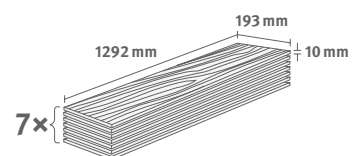

PRO

Dub Predaia přírodní

Číslo dekoru: **EL2428**

Číslo výrobku: **611505**

10/32 Classic

Lišta: **L637**

1.7455 m² | 16 kg

Dub Predaia medový