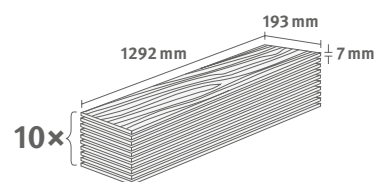

Dub Newport světlehnědý

Číslo dekoru: **EL2162**

Číslo výrobku: **595072**

7/31 Classic

Lišta: **L738**