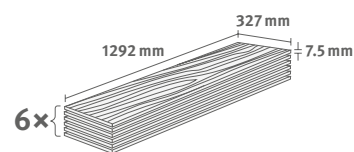

Chromix bílý

Číslo dekoru: **EDF305**

Číslo výrobku: **613943**

7.5/33 Kingsize

Lišta: **L581**

Interior
MATCH

2.5349 m² | 18 kg