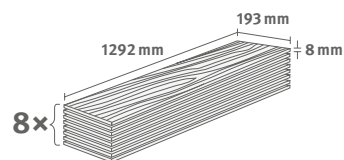

Dub Casella přírodní světlý

Číslo dekoru: **EL2151**

Číslo výrobku: **592750**

8/32 Classic

Lišta: **L693**

Interior
MATCH

1.9948 m² | 15 kg