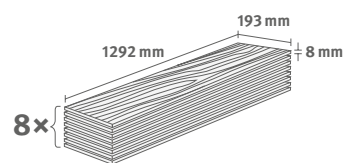

Dub Nord přírodní

Číslo dekoru: **EL2970**

Číslo výrobku: **593092**

8/33 Classic

Lišta: **L633**