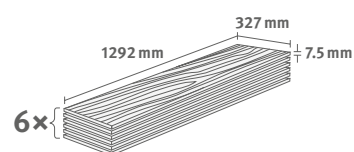

2.5349 m² | 18 kg

Titanit pískově béžový

Číslo dekoru: **EDF304**

Číslo výrobku: **613974**

7.5/33 Kingsize

Lišta: **L677**

Interior
MATCH

2.5349 m² | 18 kg