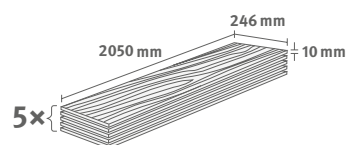

2.5215 m² | 23 kg

PRO

Dub Cadiz přírodní

Číslo dekoru: **EL2136**

Číslo výrobku: **594761**

10/33 Long

Lišta: **L688**

2.5215 m² | 23 kg