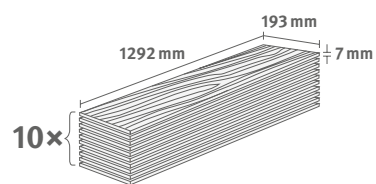

2.4936 m² | 15 kg

Dub Berdal světlehnědý

Číslo dekoru: **EL1038**

Číslo výrobku: **595393**

7/31 Classic

Lišta: **L623**

2.4936 m² | 15 kg

Dub Falun