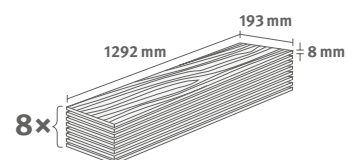

Dub Victoria přírodní

Číslo dekoru: **EL2027**

Číslo výrobku: **593894**

8/32 Classic

Lišta: **L612**

1.9948 m² | 15 kg