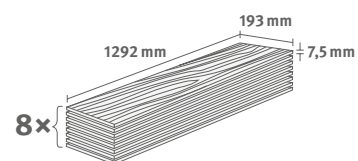

Smrk Morella Vintage

Číslo dekoru: **EDF201**

Číslo výrobku: **609823**

7.5/33 Classic

Lišta: **L672**