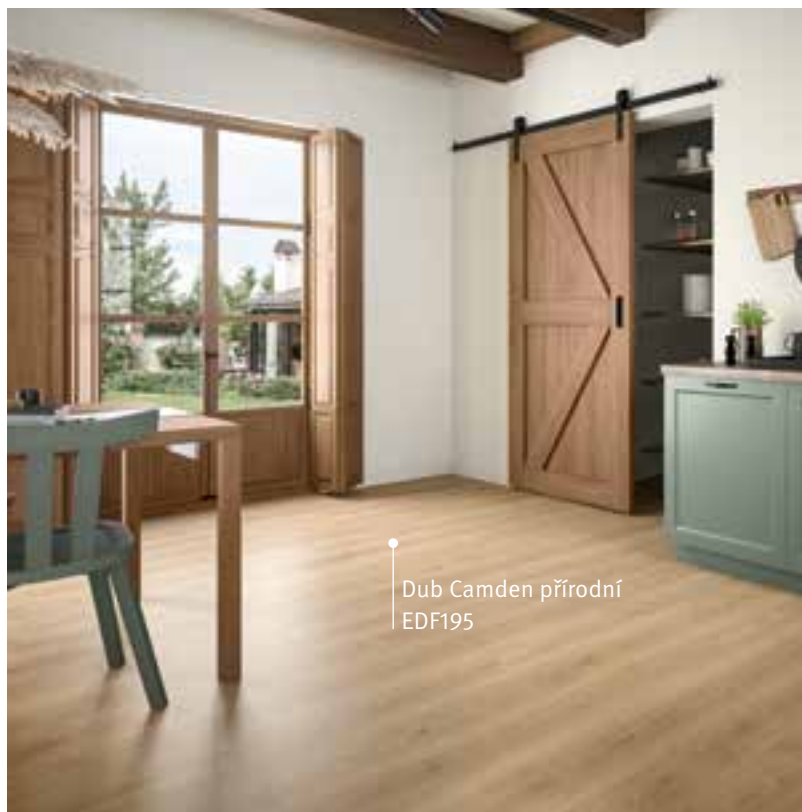

Dub Camden přírodní
EDF195

Dub Casella přírodní
EL2152

Live
NATURAL

Dub Casella přírodní světlý
EL2151

Be
SIMPLISTIC

Dub Newport světlešedý
EL2160

Create
VINTAGE

Dub Padua medový
EL2172