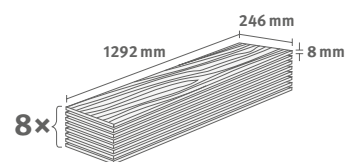

Dub Casella přírodní

Číslo dekoru: **EL2152**

Číslo výrobku: **594297**

8/33 Large

Lišta: **L694**

Interior
MATCH

2.5427 m² | 19 kg

NatureSense

NatureSense Herringbone

NatureSense Aqua