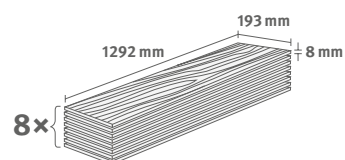

Dub Treviso přírodní

Číslo dekoru: **EL2181**

Číslo výrobku: **599889**

8/32 Classic

Lišta: **L716**

1.9948 m² | 15 kg