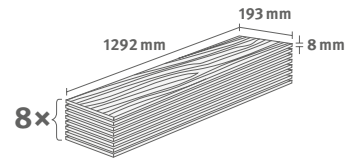

Lišta: **L388**

1.9948 m² | 15 kg

Dub Pinot pískový

Číslo dekoru: **EL2113**

Číslo výrobku: **591845**

8/33 Classic

Lišta: **L730**

1.9948 m² | 15 kg