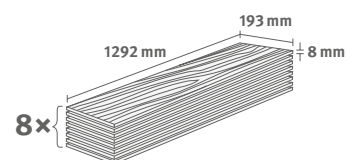

PRO

Dub Casella hnědý

Číslo dekoru: **EL2153**

Číslo výrobku: **592378**

8/32 Classic

Lišta: **L695**

Interior
MATCH

1.9948 m² | 15 kg