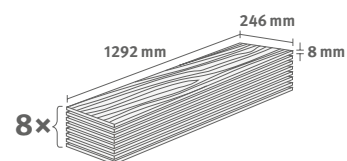

2.5427 m² | 19 kg

PRO

Dub Padua medový

Číslo dekoru: **EL2172**

Číslo výrobku: **594396**

8/32 Large

Lišta: **L703**

2.5427 m² | 19 kg