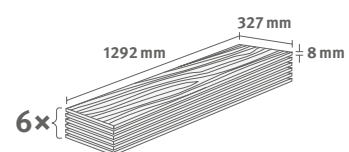

Dub Skanderborg pískový

Číslo dekoru: **EL290F**

Číslo výrobku: **591241**

8/32 Kingsize

Lišta: **L705**