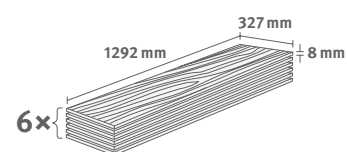

8/32 Kingsize

Lišta: **L706**

2.5349 m² | 19 kg

Dub Skanderborg hnědý

Číslo dekoru: **EL292F**

Číslo výrobku: **591289**

8/32 Kingsize

Lišta: **L707**