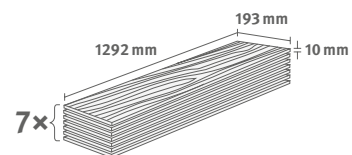

Dub Treviso šedý

Číslo dekoru: **EL2184**

Číslo výrobku: **591784**

10/33 Classic

Lišta: **L740**

1.7455 m² | 16 kg

Interior
MATCH