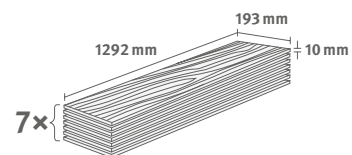

Interior
MATCH

PRO

Dub Soria přírodní

Číslo dekoru: **EL2064**

Číslo výrobku: **591609**

10/33 Classic

Lišta: **L584**

1.7455 m² | 16 kg