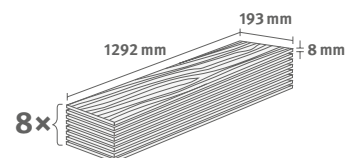

Dub Casella přírodní světlý

Číslo dekoru: **EL2151**

Číslo výrobku: **592231**

8/33 Classic

Lišta: **L693**

Interior
MATCH

1.9948 m² | 15 kg