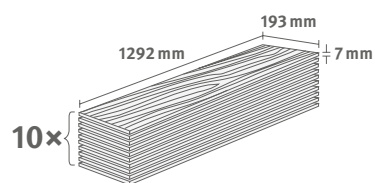

Dimas Wood barevný

Číslo dekoru: **EL1011**

Číslo výrobku: **595478**

7/31 Classic

Lišta: **L355**

2.4936 m² | 15 kg