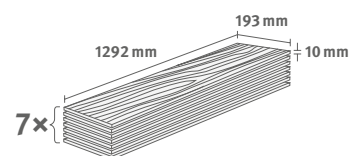

1.7455 m² | 16 kg

PRO

Dub Baronía světlý

Číslo dekoru: **EL2132**

Číslo výrobku: **596093**

10/32 Classic

Lišta: **L732**

1.7455 m² | 16 kg