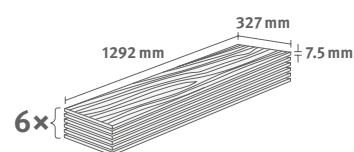

Titanit antracitový

Číslo dekoru: **EDF303**

Číslo výrobku: **614001**

7.5/33 Kingsize

Lišta: **L676**