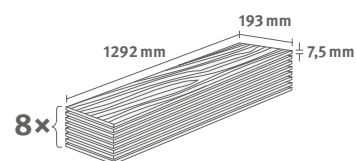

Akácie Seaview hnědá

Číslo dekoru: **EDF207**

Číslo výrobku: **609854**

7.5/33 Classic

Lišta: **L721**