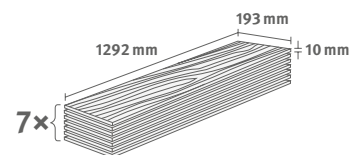

Interior
MATCH

PRO

Dub Soria světle šedý

Číslo dekoru: **EL2063**

Číslo výrobku: **596154**

10/32 Classic

Lišta: **L583**

1.7455 m² | 16 kg