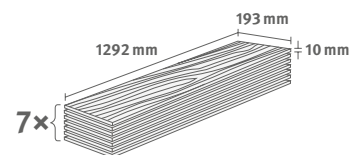

Dub Sherman Cogniac hnědý

Číslo dekoru: **EL2402**

Číslo výrobku: **591562**

10/33 Classic

Lišta: **L588**

Interior
MATCH

1.7455 m² | 16 kg