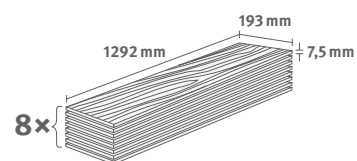

Dub Berdal bílý

Číslo dekoru: **EDF184**

Číslo výrobku: **609625**

7.5/33 Classic

Lišta: **L626**