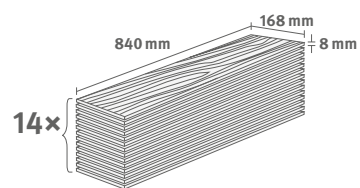

Dub Casella přírodní

Číslo dekoru: **EL2152**

Číslo výrobku: **614155**

8/32 Herringbone

Lišta: **L694**