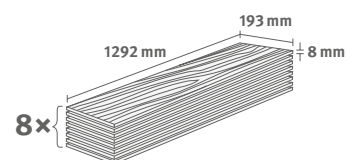

Dub Dunnington světlý

Číslo dekoru: **EL2102**

Číslo výrobku: **593313**

8/32 Classic

Lišta: **L661**

1.9948 m² | 15 kg