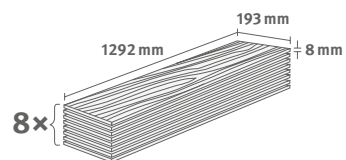

8/33 Classic

Lišta: **L716**

1.9948 m² | 15 kg

Dub Sherman medový

Číslo dekoru: **EL2014**

Číslo výrobku: **592910**

8/33 Classic

Lišta: **L624**