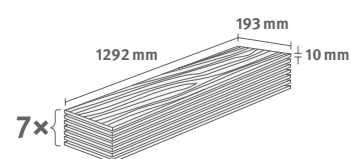

1.7455 m² | 16 kg

PRO

Dub Sherman antracitový

Číslo dekoru: **EL2404**

Číslo výrobku: **596079**

10/32 Classic

Lišta: **L590**

1.7455 m² | 16 kg