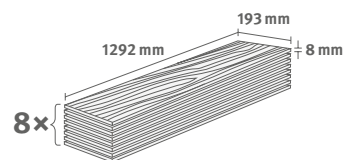

Číslo výrobku: **593054**

8/33 Classic

Lišta: **L726**

1.9948 m² | 15 kg

Ashcroft Wood

Číslo dekoru: **EL1067**

Číslo výrobku: **593016**

8/33 Classic