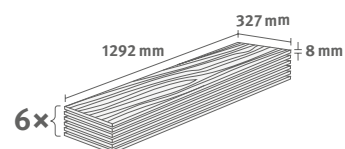

Interior
MATCH

2.5349 m² | 19 kg

PRO

Titanit pískově béžový

Číslo dekoru: **ELF226**Číslo výrobku: **599964****8/33 Kingsize**Lišta: **L723**

Interior
MATCH

2.5349 m² | 19 kg

PRO