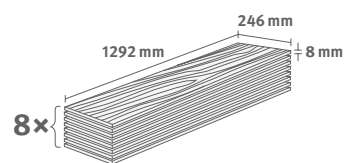

Dub Conway přírodní

Číslo dekoru: **EL2091**

Číslo výrobku: **594334**

8/32 Large

Lišta: **L708**