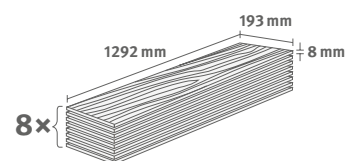

Dub Soria přírodní

Číslo dekoru: **EL2064**

Číslo výrobku: **593597**

8/32 Classic

Lišta: **L584**