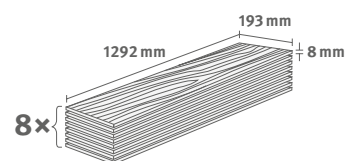

Dub Sherman světlešedý

Číslo dekoru: **EL2406**

Číslo výrobku: **593351**

8/32 Classic

Lišta: **L596**