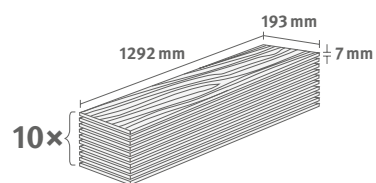

Dub Berdal světlý

Číslo dekoru: **EL1031**

Číslo výrobku: **595416**

7/31 Classic

Lišta: **L608**

Interior
MATCH

2.4936 m² | 15 kg