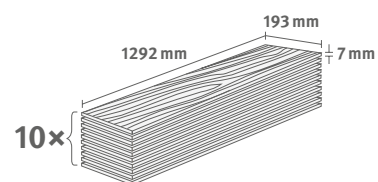

Dub Zermatt světlý

Číslo dekoru: **EL2023**

Číslo výrobku: **595256**

7/31 Classic

Lišta: **L536**