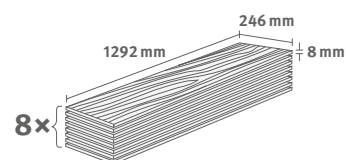

Dub Padua šedý

Číslo dekoru: **EL2173**

Číslo výrobku: **594372**

8/32 Large

Lišta: **L704**

2.5427 m² | 19 kg