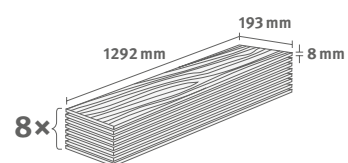

Lišta: **L613**

1.9948 m² | 15 kg

PRO

Dub Casella přírodní

Číslo dekoru: **EL2152**

Číslo výrobku: **592644**

8/32 Classic

Lišta: **L694**