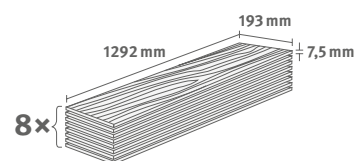

Dub Meran

Číslo dekoru: **EDF103**

Číslo výrobku: **611321**

7.5/32 Classic

Lišta: **L447**