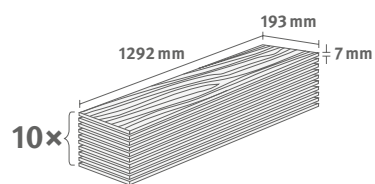

Dub Inuvik

Číslo dekoru: **EL2099**

Číslo výrobku: **595218**

7/31 Classic

Lišta: **L488**