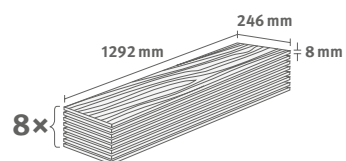

Dub Turin tmavý

Číslo dekoru: **EL2192**

Číslo výrobku: **594358**

8/32 Large

Lišta: **L743**