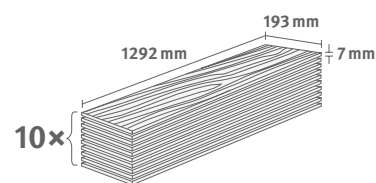

Dub Avery šedý

Číslo dekoru: **EL1028**

Číslo výrobku: **595454**

7/31 Classic

Lišta: **L641**

2.4936 m² | 15 kg