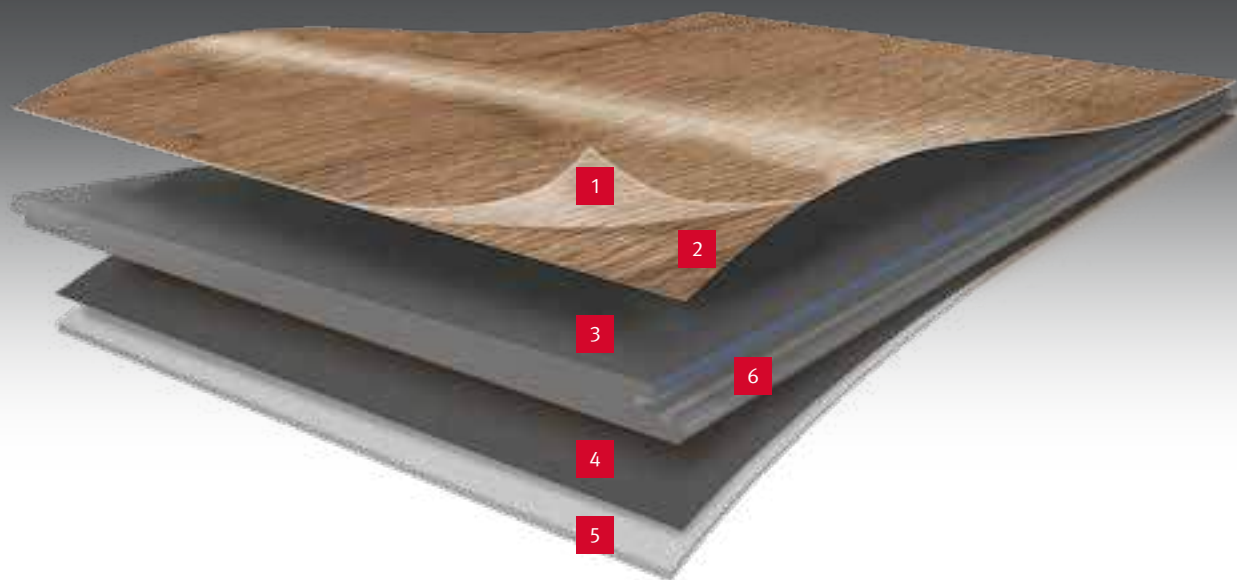

AquaDura+

Inovativní hybridní podlaha AquaDura+ je vybavena dvojitou ochranou proti vodě, matným povrchem na dotek a integrovanou podložkou.

1. **Ultra matná a pružná vrstva** chrání dekor před poškozením
2. **Dekorační papír** pro atraktivní vzhled
3. Tmavá nosná deska **HDF Aqua+** na bázi dřeva se speciálním těsněním pro maximální ochranu proti bobtnání
4. **Protitahový papír** stabilizuje a chrání před deformací
5. **Integrovaná podložka pohlcující zvuk z recyklovaných celulóзовých vláken** nahrazuje při pokládce dodatečnou podložku tlumící kročejový hluk
6. **Instalační systém Aqua CLIC it!** spolehlivě chrání před pronikající vlhkostí a zaručuje jednoduchou pokládku