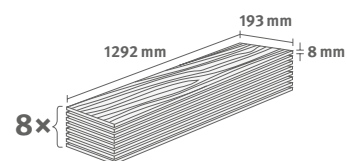

Dub Nord přírodní

Číslo dekoru: **EL2970**

Číslo výrobku: **593290**

8/32 Classic

Lišta: **L633**