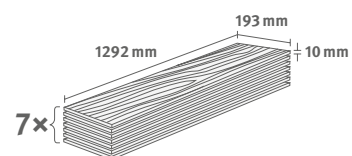

Interior
MATCH

PRO

Dub Predaia přírodní

Číslo dekoru: **EL2428**

Číslo výrobku: **611482**

10/33 Classic

Lišta: **L637**

1.7455 m² | 16 kg