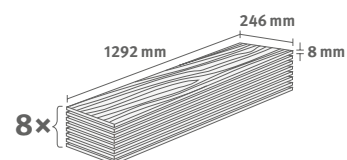

2.5427 m² | 19 kg

PRO

Dub Valley přírodní

Číslo dekoru: **EL2973**

Číslo výrobku: **594617**

8/32 Large

Lišta: **L655**

Interior
MATCH