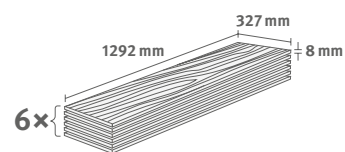

Dub Ortega

Číslo dekoru: **EL2093**

Číslo výrobku: **591180**

8/32 Kingsize

Lišta: **L686**