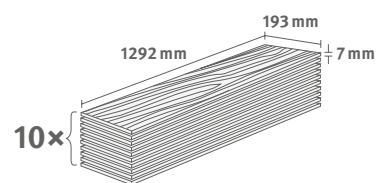

Dub Falun

Číslo dekoru: **EL2980**

Číslo výrobku: **595096**

7/31 Classic

Lišta: **L652**

2.4936 m² | 15 kg