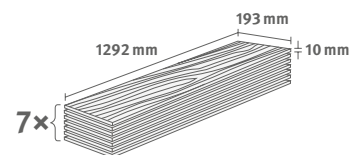

Dub Pinot pískový

Číslo dekoru: **EL2113**

Číslo výrobku: **592026**

10/32 Classic

Lišta: **L730**

1.7455 m² | 16 kg