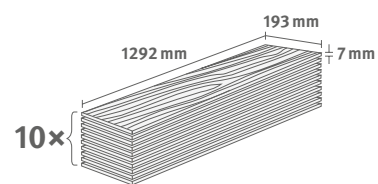

2.4936 m² | 15 kg

Dub Charlotte přírodní

Číslo dekoru: **EL1093**

Číslo výrobku: **595317**

7/31 Classic

Lišta: **L584**

2.4936 m² | 15 kg

Dub Woodwork