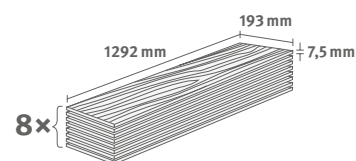

Dub Almington přírodní

Číslo dekoru: **EDF177**

Číslo výrobku: **609564**

7.5/33 Classic

Lišta: **L573**