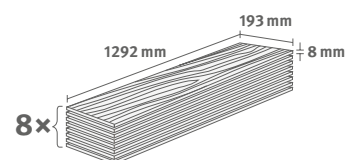

Dub Elton bílý

Číslo dekoru: **EL2831**

Číslo výrobku: **593719**

8/32 Classic

Lišta: **L631**

1.9948 m² | 15 kg