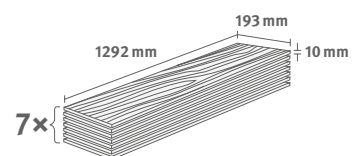

Dub Baronía pískový

Číslo dekoru: **EL2133**

Číslo výrobku: **596017**

10/32 Classic

Lišta: **L733**