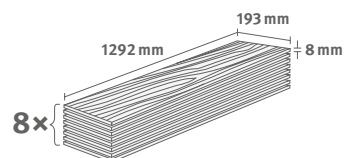

Dub Treviso šedý

Číslo dekoru: **EL2184**

Číslo výrobku: **592217**

8/33 Classic

Lišta: **L740**

1.9948 m² | 15 kg

Interior
MATCH