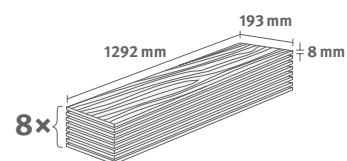

Dub Pinot světlešedý

Číslo dekoru: **EL2112**

Číslo výrobku: **592170**

8/33 Classic

Lišta: **L729**