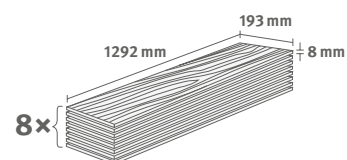

Dub Elva šedý

Číslo dekoru: **EL2081**

Číslo výrobku: **593795**

8/32 Classic

Lišta: **L656**

1.9948 m² | 15 kg