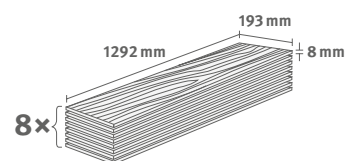

Dub Padua medový

Číslo dekoru: **EL2172**

Číslo výrobku: **592293**

8/32 Classic

Lišta: **L703**