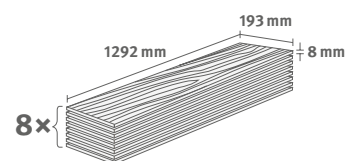

Dub Casella přírodní

Číslo dekoru: **EL2152**

Číslo výrobku: **592279**

8/33 Classic

Lišta: **L694**