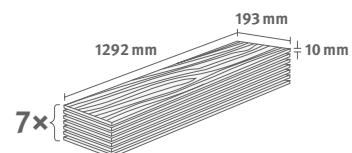

Lišta: **L557**

1.7455 m² | 16 kg

PRO

Dub Newport krémový

Číslo dekoru: **EL2161**

Číslo výrobku: **591906**

10/32 Classic

Lišta: **L717**