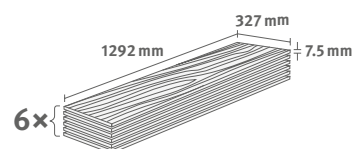

Chromix stříbrný

Číslo dekoru: **EDF810**

Číslo výrobku: **613912**

7.5/33 Kingsize

Lišta: **L598**

Interior
MATCH

2.5349 m² | 18 kg