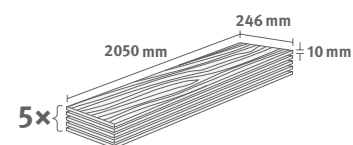

Lišta: **L711**

2.5215 m² | 23 kg

PRO

Dub Seefeld pískový

Číslo dekoru: **EL2194**

Číslo výrobku: **594860**

10/33 Long

Lišta: **L710**