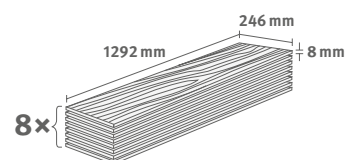

Lišta: **L708**

2.5427 m² | 19 kg

Dub Elva medový

Číslo dekoru: **EL2096**

Číslo výrobku: **594655**

8/32 Large

Lišta: **L727**

2.5427 m² | 19 kg