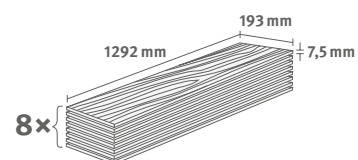

Dub Camden přírodní

Číslo dekoru: **EDF195**

Číslo výrobku: **611130**

7.5/32 Classic

Lišta: **L716**

1.9948 m² | 13 kg