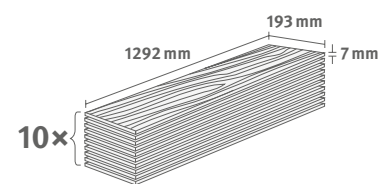

Dub Charlotte světle šedý

Číslo dekoru: **EL1094**

Číslo výrobku: **595294**

7/31 Classic

Lišta: **L583**