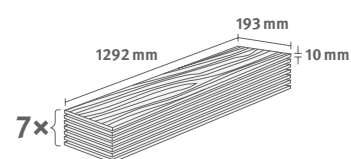

1.7455 m² | 16 kg

PRO

Dub Baronia pískový

Číslo dekoru: **EL2133**

Číslo výrobku: **591494**

10/33 Classic

Lišta: **L733**

1.7455 m² | 16 kg