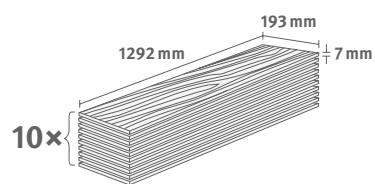

Dub Brook bílý

Číslo dekoru: **EL2968**

Číslo výrobku: **595133**

7/31 Classic

Lišta: **L582**