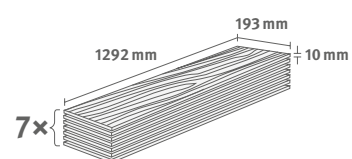

Lišta: **L635**

1.7455 m² | 16 kg

Dub Pinot medový

Číslo dekoru: **EL2114**

Číslo výrobku: **592002**

10/32 Classic

Lišta: **L731**

1.7455 m² | 16 kg