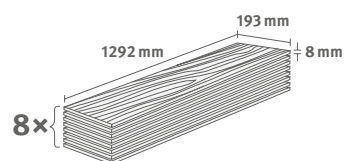

Jasan Avio světlý

Číslo dekoru: **EL2240**

Číslo výrobku: **592958**

8/33 Classic

Lišta: **L744**