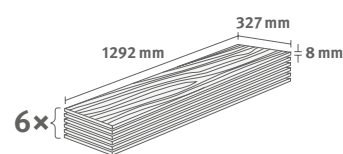

Dub Rillington světlý

Číslo dekoru: **EL202F**

Číslo výrobku: **591302**

8/32 Kingsize

Lišta: **L636**