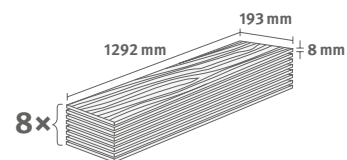

Dub Amiens světlý

Číslo dekoru: **EL2730**

Číslo výrobku: **593191**

8/32 Classic

Lišta: **L629**

1.9948 m² | 15 kg