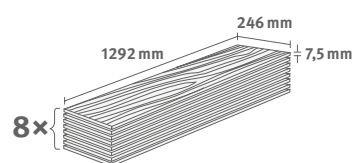

Dub Waltham přírodní

Číslo dekoru: **EDF173**

Číslo výrobku: **610522**

7.5/33 Large

Lišta: **L735**