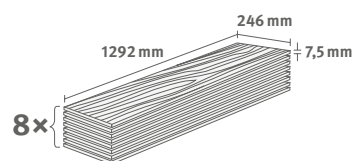

Dub Halifax krémový

Číslo dekoru: **EDF187**

Číslo výrobku: **610614**

7.5/33 Large

Lišta: **L628**