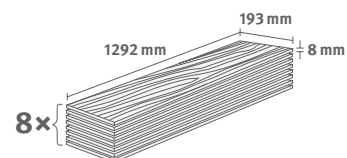

Dub Conway

Číslo dekoru: **EL2090**

Číslo výrobku: **592736**

8/32 Classic

Lišta: **L684**

Interior
MATCH

1.9948 m² | 15 kg