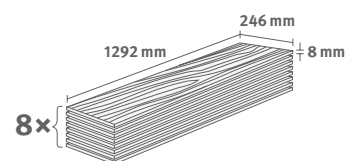

Dub Loja světlešedý

Číslo dekoru: **EL2156**

Číslo výrobku: **594693**

8/32 Large

Lišta: **L698**