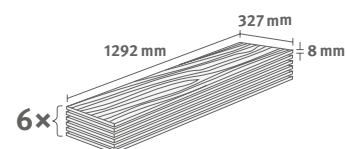

Dub Skanderborg medový

Číslo dekoru: **EL291F**

Číslo výrobku: **591265**

8/32 Kingsize

Lišta: **L706**

2.5349 m² | 19 kg