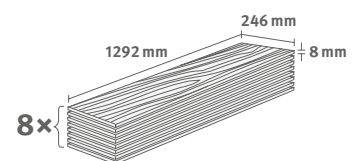

Dub Loja krémový

Číslo dekoru: **EL2154**

Číslo výrobku: **594679**

8/32 Large

Lišta: **L696**