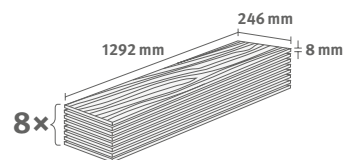

Dub Carlin pískový

Číslo dekoru: **EL2141**

Číslo výrobku: **594419**

8/32 Large

Lišta: **L719**

2.5427 m² | 19 kg