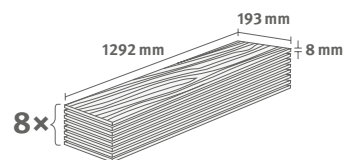

1.9948 m² | 15 kg

Interior
MATCH

Dub Treviso hnědý

Číslo dekoru: **EL2183**

Číslo výrobku: **592620**

8/32 Classic

Lišta: **L739**

Interior
MATCH