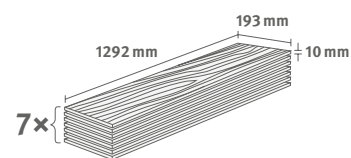

Dub Soria šedý

Číslo dekoru: **EL2065**

Číslo výrobku: **596116**

10/32 Classic

Lišta: **L585**

Interior
MATCH

1.7455 m² | 16 kg