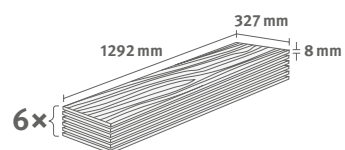

2.5349 m² | 19 kg

Interior
MATCH