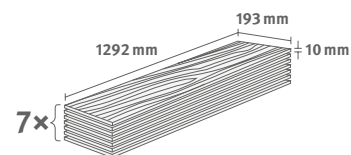

Číslo výrobku: **596314**

10/33 Classic

Lišta: **L715**

1.7455 m² | 16 kg

PRO

Dub Soria bílý

Číslo dekoru: **EL2062**

Číslo výrobku: **591647**