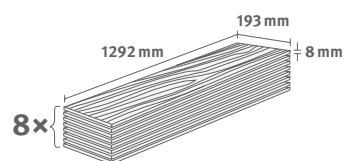

Dub Turin tmavý

Číslo dekoru: **EL2192**

Číslo výrobku: **591708**

8/33 Classic

Lišta: **L743**