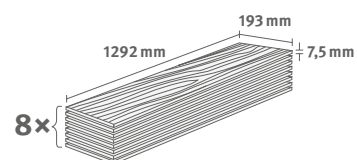

Dub Berdal přírodní

Číslo dekoru: **EDF180**

Číslo výrobku: **609595**

7.5/33 Classic

Lišta: **L736**

1.9948 m² | 13 kg