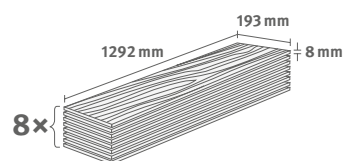

Dub Soria bílý

Číslo dekoru: **EL2062**

Číslo výrobku: **593559**

8/32 Classic

Lišta: **L582**