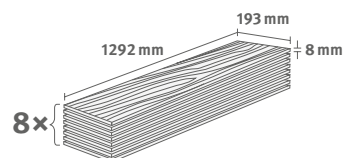

Dub Sherman medový

Číslo dekoru: **EL2014**

Číslo výrobku: **593917**

8/32 Classic

Lišta: **L624**

1.9948 m² | 15 kg