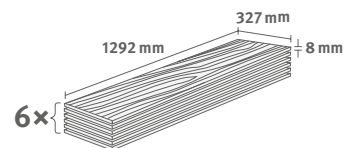

Dub Hamilton

Číslo dekoru: **EL2733**

Číslo výrobku: **591203**

8/32 Kingsize

Lišta: **L266**

Interior
MATCH

2.5349 m² | 19 kg