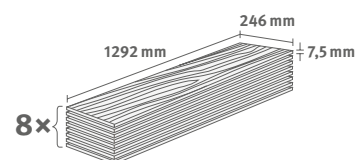

Dub Waltham bílý

Číslo dekoru: **EDF174**

Číslo výrobku: **610553**

7.5/33 Large

Lišta: **L511**

2.5427 m² | 17 kg