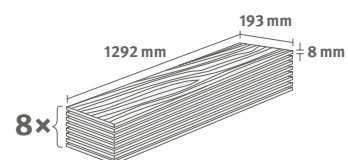

Dub Loja šedý

Číslo dekoru: **EL2078**

Číslo výrobku: **593658**

8/32 Classic

Lišta: **L550**

1.9948 m² | 15 kg