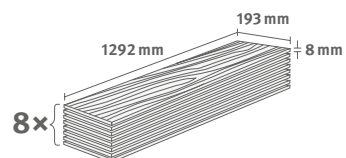

PRO

Dub Florence světlý

Číslo dekoru: **EL2138**

Číslo výrobku: **595560**

8/32 Classic

Lišta: **L690**

1.9948 m² | 15 kg

Akát Sheffield přírodní