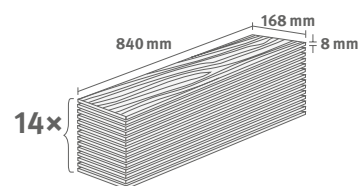

Dub Baronía světlý

Číslo dekoru: **EL2132**

Číslo výrobku: **614063**

8/32 Herringbone

Lišta: **L732**