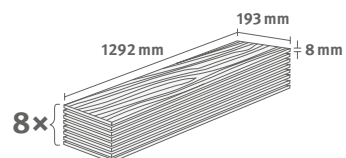

Dub Nord pískový

Číslo dekoru: **EL2157**

Číslo výrobku: **593153**

8/32 Classic

Lišta: **L699**

1.9948 m² | 15 kg