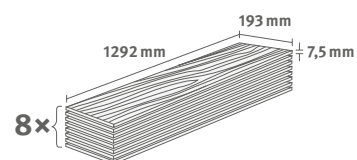

Lišta: **L671**

1.9948 m² | 13 kg

Interior
MATCH

Dub Wesport světlý

Číslo dekoru: **EDF210**

Číslo výrobku: **611017**

7.5/32 Classic

Lišta: **L661**