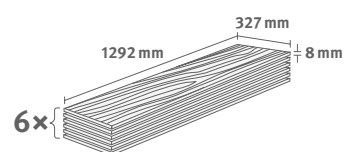

PRO
Chromix bílý

Číslo dekoru: **ELF637**

Číslo výrobku: **591166**

8/33 Kingsize

Lišta: **L581**