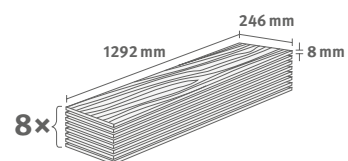

8/32 Large

Lišta: **L704**

2.5427 m² | 19 kg

Dub Victoria hnědý

Číslo dekoru: **EL2029**

Číslo výrobku: **594518**

8/32 Large

Lišta: **L617**