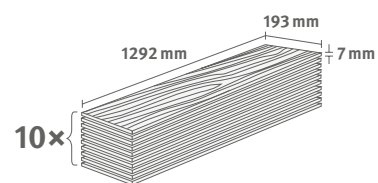

2.4936 m² | 15 kg

Dub Charlotte přírodní

Číslo dekoru: **EL1093**

Číslo výrobku: **595317**

7/31 Classic

Lišta: **L584**

2.4936 m² | 15 kg

Dub Woodwork