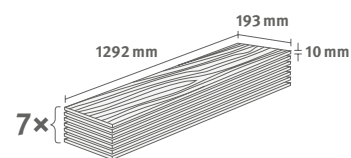

Dub Baronia šedý

Číslo dekoru: **EL2135**

Číslo výrobku: **595584**

10/33 Classic

Lišta: **L653**