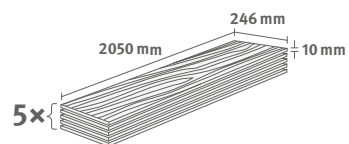

Dub Seefeld světlešedý

Číslo dekoru: **EL2193**

Číslo výrobku: **594785**

10/33 Long

Lišta: **L709**

2.5215 m² | 23 kg