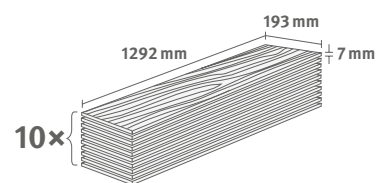

2.4936 m² | 15 kg

Dub Bardolino šedý

Číslo dekoru: **EL1056**

Číslo výrobku: **595379**

7/31 Classic

Lišta: **L368**

2.4936 m² | 15 kg

Dub Melba šedý