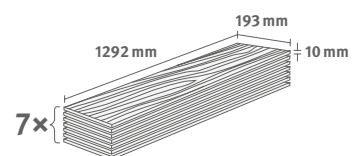

Dub Valley přírodní

Číslo dekoru: **EL2973**

Číslo výrobku: **591548**

10/33 Classic

Lišta: **L655**

1.7455 m² | 16 kg

Interior
MATCH

PRO