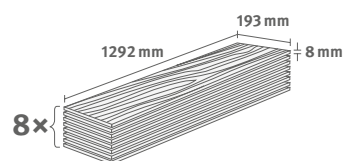

1.9948 m² | 15 kg

Dub Matera světlý

Číslo dekoru: **EL2974**

Číslo výrobku: **593672**

8/32 Classic

Lišta: **L651**

1.9948 m² | 15 kg

Dub Bardolino