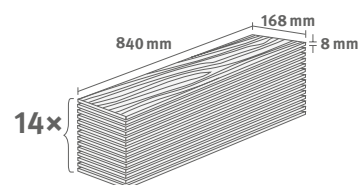

1.9757 m² | 14.5 kg