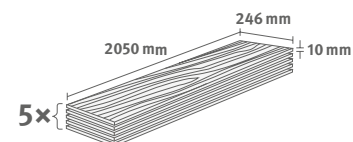

Dub Seefeld krémový

Číslo dekoru: **EL2195**

Číslo výrobku: **594808**

10/33 Long

Lišta: **L711**

2.5215 m² | 23 kg