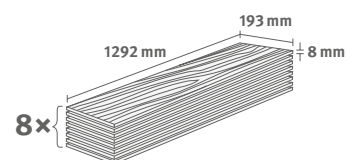

Dub Soria šedý

Číslo dekoru: **EL2065**

Číslo výrobku: **593610**

8/32 Classic

Lišta: **L585**

Interior
MATCH

1.9948 m² | 15 kg