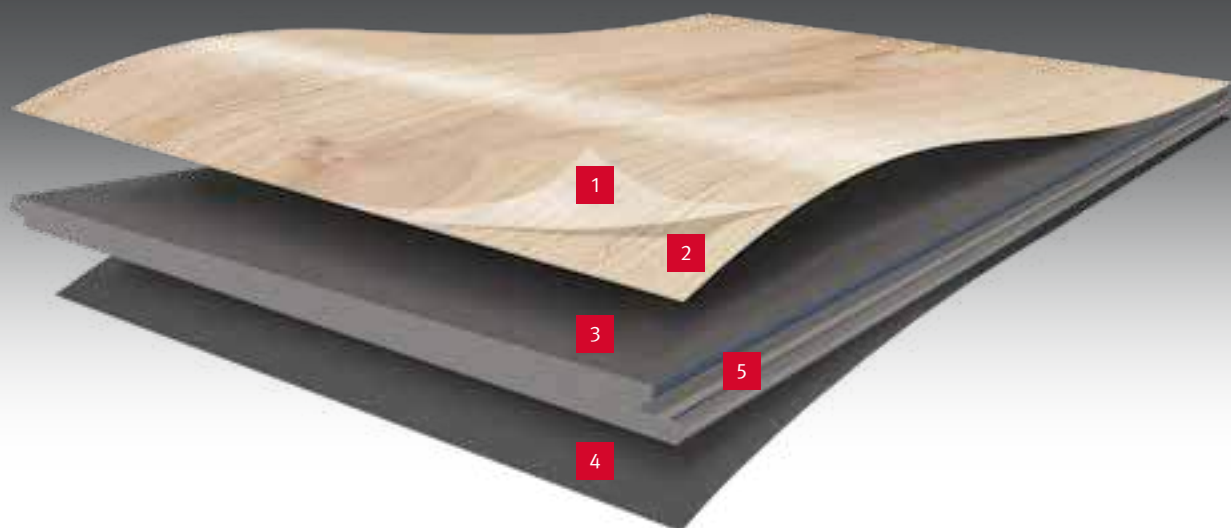

NatureSense Aqua+

Robustní profesionální řešení pro vlhké prostředí nabízí dvojnásobnou ochranu proti vodě díky tmavé nosné desce s nízkou bobtnavostí a vodotěsnému instalačnímu systému Aqua CLIC it!

1. **1. Robustní povrch s vysokou odolností proti opotřebení** je vhodný pro každodenní použití a chrání podlahu před poškrábáním, nárazy a UV zářením
2. **2. Dekorační papír** pro atraktivní vzhled
3. **3. Tmavá nosná deska HDF Aqua+** na bázi dřeva se speciálním těsněním pro maximální ochranu proti bobtnání
4. **4. Protitahový papír** stabilizuje a chrání před deformací
5. **5. Instalační systém Aqua CLIC it!** spolehlivě chrání před pronikající vlhkostí a zaručuje jednoduchou pokládku