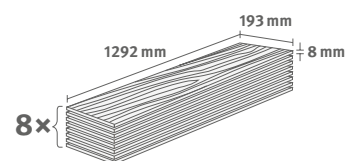

Dub Abergele tmavý

Číslo dekoru: **EL2074**

Číslo výrobku: **593450**

8/32 Classic

Lišta: **L504**