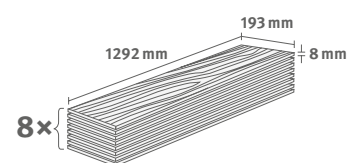

Dub Treviso hnědý

Číslo dekoru: **EL2183**

Číslo výrobku: **591920**

8/33 Classic

Lišta: **L739**