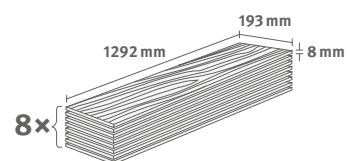

Dub Soria světle šedý

Číslo dekoru: **EL2063**

Číslo výrobku: **593573**

8/32 Classic

Lišta: **L583**