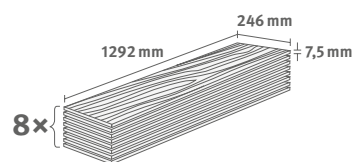

Dub Savona šedý

Číslo dekoru: **EDF206**

Číslo výrobku: **610812**

7.5/33 Large

Lišta: **L720**

Interior
MATCH

2.5427 m² | 17 kg