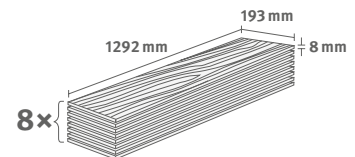

Dub Loja hnědý

Číslo dekoru: **EL2077**

Číslo výrobku: **593818**

8/32 Classic

Lišta: **L658**

1.9948 m² | 15 kg