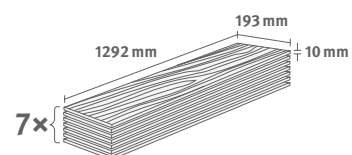

Dub Sherman šedý

Číslo dekoru: **EL2403**

Číslo výrobku: **595997**

10/32 Classic

Lišta: **L589**

1.7455 m² | 16 kg