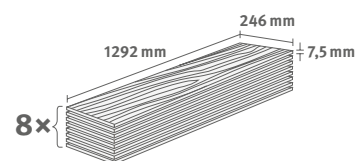

Dub Brightstone medový

Číslo dekoru: **EDF193**

Číslo výrobku: **610645**

7.5/33 Large

Lišta: **L624**