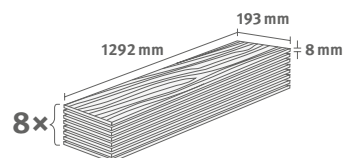

Dub Parketa tmavý

Číslo dekoru: **EL1007**

Číslo výrobku: **593870**

8/32 Classic

Lišta: **L640**

1.9948 m² | 15 kg