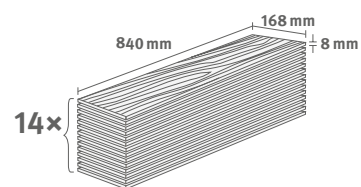

Dub Baronia hnědý

Číslo dekoru: **EL2134**

Číslo výrobku: **614124**

8/32 Herringbone

Lišta: **L734**

1.9757 m² | 14.5 kg