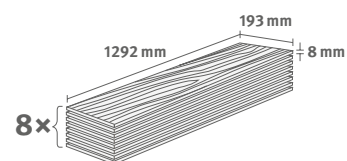

8/33 Classic

Lišta: **L716**

1.9948 m² | 15 kg

Dub Sherman medový

Číslo dekoru: **EL2014**

Číslo výrobku: **592910**

8/33 Classic

Lišta: **L624**