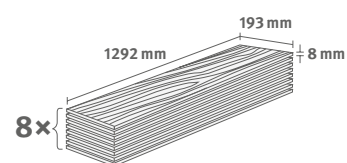

Dub Padua medový

Číslo dekoru: **EL2172**

Číslo výrobku: **592484**

8/33 Classic

Lišta: **L703**