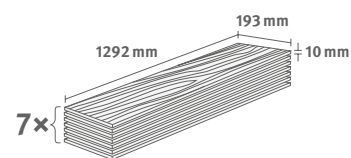

Lišta: **L730**

1.7455 m² | 16 kg

Dub Sherman světlehnědý

Číslo dekoru: **EL2405**

Číslo výrobku: **596055**

10/32 Classic

Lišta: **L595**

1.7455 m² | 16 kg