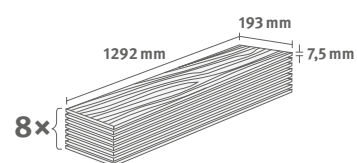

Lišta: **L736**

1.9948 m² | 13 kg

PRO

Dub Spree šedobéžový

Číslo dekoru: **EDF208**

Číslo výrobku: **609885**

7.5/33 Classic

Lišta: **L673**