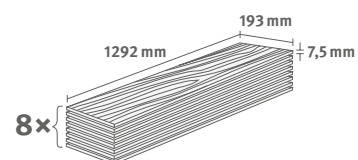

Dub Messina přírodní

Číslo dekoru: **EDF191**

Číslo výrobku: **609717**

7.5/33 Classic

Lišta: **L683**

1.9948 m² | 13 kg

Smrk Morella Vintage

Číslo dekoru: **EDF201**