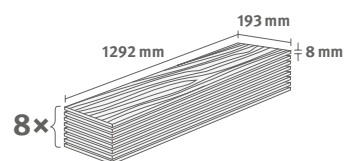

Ořech Warmia hnědý

Číslo dekoru: **EL1307**

Číslo výrobku: **592774**

8/32 Classic

Lišta: **L681**