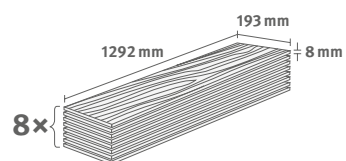

NatureSense Herringbone

NatureSense Aqua

PRO

Dub Padua přírodní

Číslo dekoru: **EL2171**

Číslo výrobku: **592316**

8/32 Classic

Lišta: **L702**