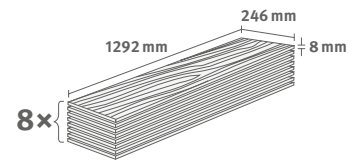

2.5349 m² | 19 kg

Dub Waltham bílý

Číslo dekoru: **EL2936**

Číslo výrobku: **594716**

8/32 Large

Lišta: **L511**

2.5427 m² | 19 kg

Dub Loja krémový