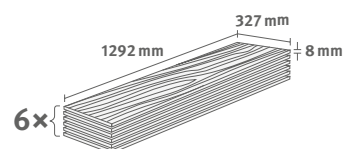

Dub Rillington tmavý

Číslo dekoru: **EL203F**

Číslo výrobku: **591326**

8/32 Kingsize

Lišta: **L368**

2.5349 m² | 19 kg