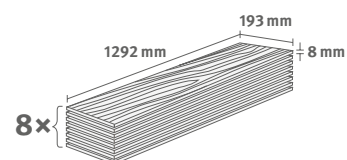

Dub Turin

Číslo dekoru: **EL2190**

Číslo výrobku: **591807**

8/33 Classic

Lišta: **L741**

1.9948 m² | 15 kg