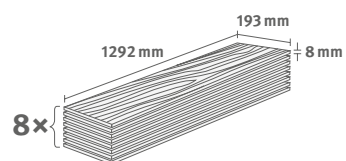

Lišta: **L699**

1.9948 m² | 15 kg

Dub Conway přírodní

Číslo dekoru: **EL2091**

Číslo výrobku: **592712**

8/32 Classic

Lišta: **L708**

1.9948 m² | 15 kg