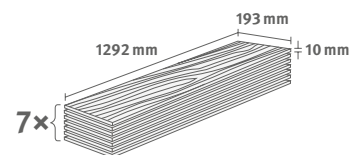

1.7455 m² | 16 kg

PRO

Dub Baronia pískový

Číslo dekoru: **EL2133**

Číslo výrobku: **591494**

10/33 Classic

Lišta: **L733**

1.7455 m² | 16 kg