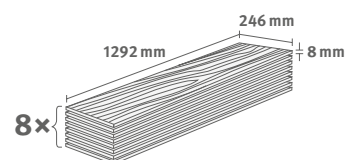

8/32 Large

Lišta: **L625**

2.5427 m² | 19 kg

Dub Sherman medový

Číslo dekoru: **EL2014**

Číslo výrobku: **594433**

8/32 Large

Lišta: **L624**