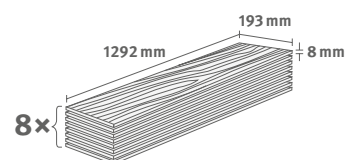

8/33 Classic

Lišta: **L633**

1.9948 m² | 15 kg

Akácie Sheffield hnědá

Číslo dekoru: **EL2526**

Číslo výrobku: **593078**

8/33 Classic

Lišta: **L721**