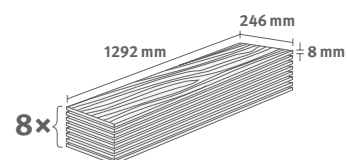

Dub Sherman šedý

Číslo dekoru: **EL2403**

Číslo výrobku: **594259**

8/33 Large

Lišta: **L589**

2.5427 m² | 19 kg