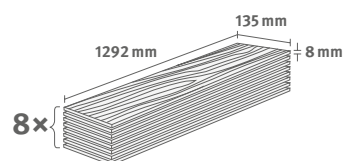

Lišta: **L584**

1.3954 m² | 10 kg

Interior
MATCH

PRO

Dub Starwell přírodní

Číslo dekoru: **EL2928**

Číslo výrobku: **594129**

8/32 Medium