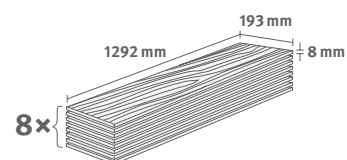

Lišta: **L614**

1.9948 m² | 15 kg

Interior
MATCH

Dub Victoria přírodní

Číslo dekoru: **EL2027**

Číslo výrobku: **592934**

8/33 Classic

Lišta: **L612**