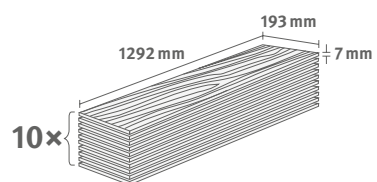

Smrk Kanadský

Číslo dekoru: **EL2265**

Číslo výrobku: **595195**

7/31 Classic

Lišta: **L670**