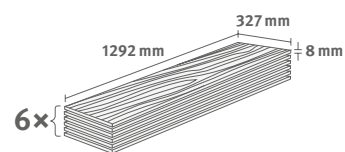

Titanit antracitový

Číslo dekoru: **ELF228**

Číslo výrobku: **591388**

8/32 Kingsize

Lišta: **L676**