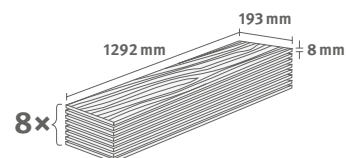

Dub Pinot pískový

Číslo dekoru: **EL2113**

Číslo výrobku: **591944**

8/33 Classic

Lišta: **L730**

1.9948 m² | 15 kg