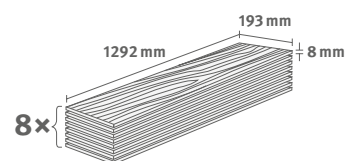

Lišta: **L727**

1.9948 m² | 15 kg

Dub Asgil medový

Číslo dekoru: **EL2863**

Číslo výrobku: **593276**

8/32 Classic

Lišta: **L289**

1.9948 m² | 15 kg