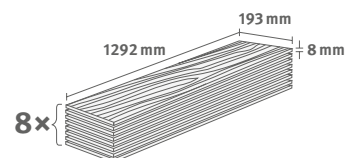

1.9948 m² | 15 kg

Dub Melba hnědý

Číslo dekoru: **EL2418**

Číslo výrobku: **593399**

8/32 Classic

Lišta: **L606**

1.9948 m² | 15 kg

Dub Sherman světlešedý