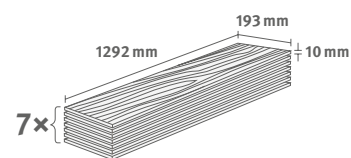

Dub Treviso přírodní

Číslo dekoru: **EL2181**

Číslo výrobku: **591982**

10/32 Classic

Lišta: **L716**