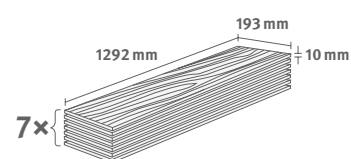

Dub Soria bílý

Číslo dekoru: **EL2062**

Číslo výrobku: **591647**

10/33 Classic

Lišta: **L582**