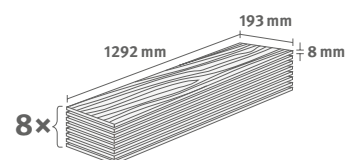

Ořech Perganti hnědý

Číslo dekoru: **EL1071**

Číslo výrobku: **593474**

8/32 Classic

Lišta: **L663**

1.9948 m² | 15 kg