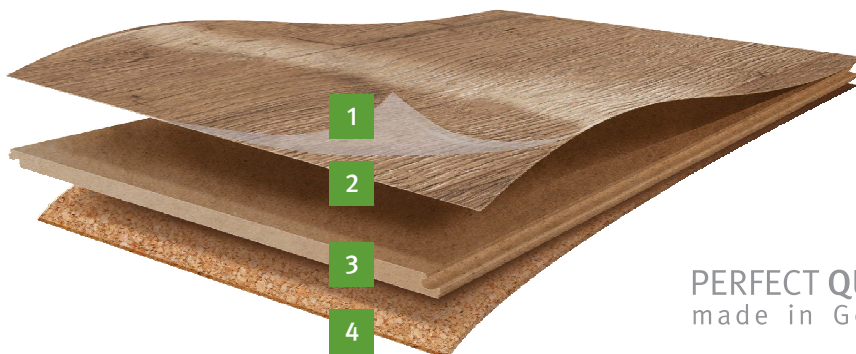

PERFECT QUALITY
made in Germany