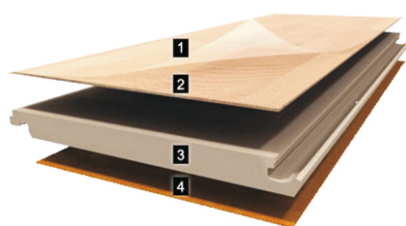

Klasifikace hořlavosti

C_{fl}-s1

EN 13501-1

Struktura vrstev

- 1 Krycí vrstva overlay vysoce odolná proti oděru
- 2 Kresba dekoru
- 3 Vodě-odolná nosná deska z přírodních vláken
- 4 Protitahová stabilizační vrstva